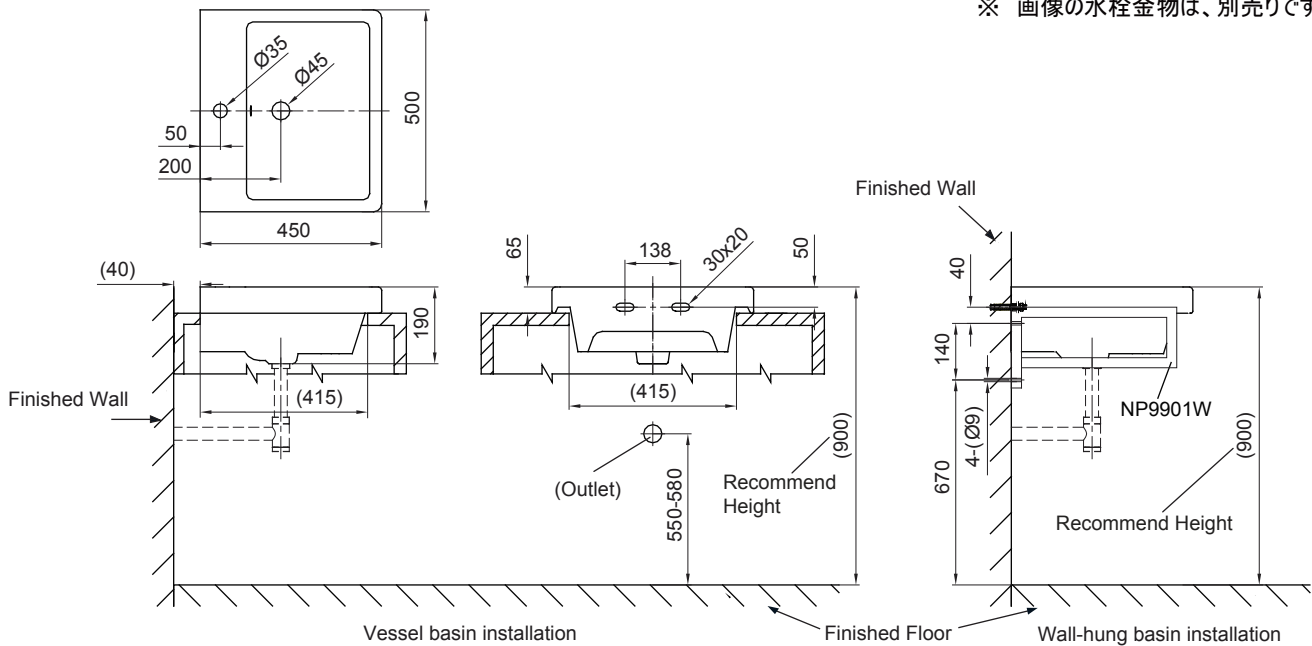

(Rough-in Dimensions):  
(Unit): mm

500x450x190(mm)

※ 画像の水栓金物は、別売りです。

※ 表示寸法は設計寸法です。  
陶器製品は寸法公差 (<math>\pm 5\%</math>) がございます。必ず現物寸法をお確かめの上、  
現物に合わせてカウンターの切込み等施工を行ってください。

Item No.	NC2213W-1
Available Color	White
Materials	Vitreous China

Remarks: Without Overflow ring, Bracket; included Mounting Kits; Recommend to use bracket NP9901W .