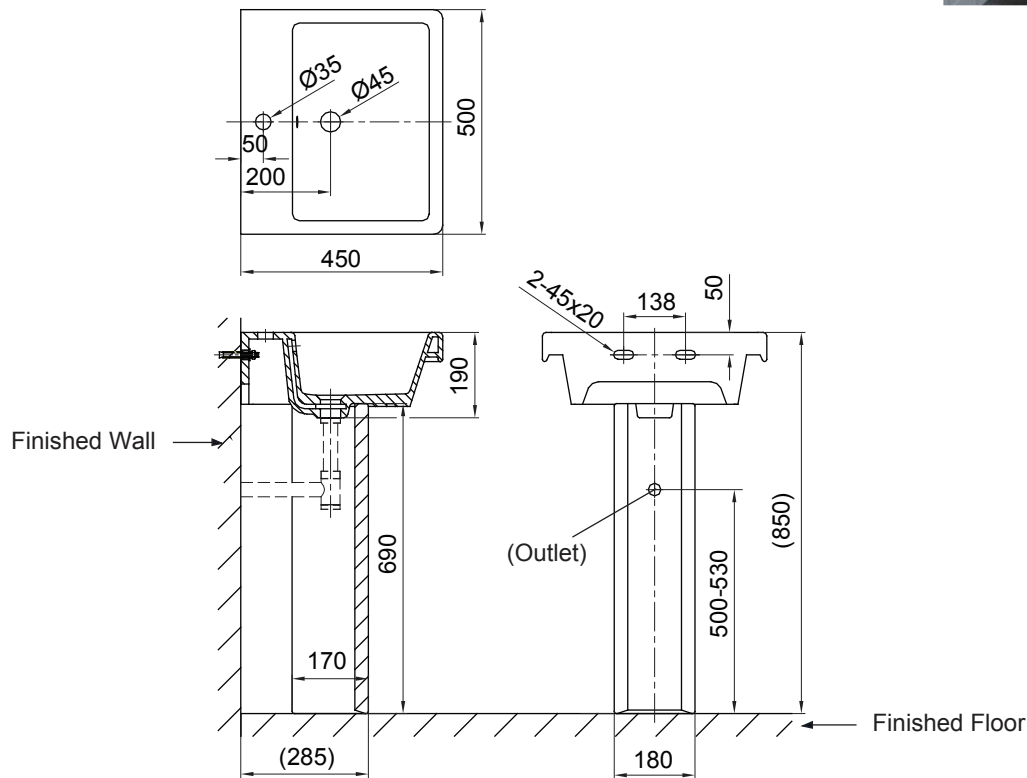

(Rough-in Dimensions):  
(Unit): mm

NC2213W-1  
500X450X190

NCE01W  
180X170X690

※ 表示寸法は設計寸法です。  
陶器製品は寸法公差 (<math>\pm 5\%</math>) がございます。必ず現物寸法をお確かめの上、  
現物に合わせてカウンターの切込み等施工を行ってください。

Item No.	NC2213W-1+NCE01W
Available Color	White
Materials	Vitreous China

Remarks: Without overflow ring, install screw set, Optional for wall-hung basin (Without bracket), Vessel Basin.