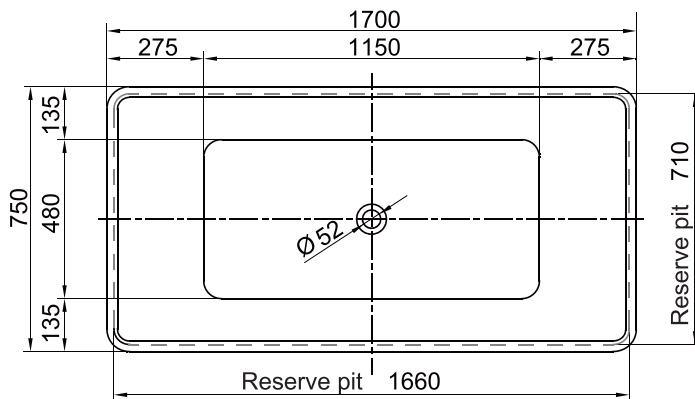

(Rough-in Dimensions):

(Unit): mm

1700X750X490

※ 排水フレキパイプを現場調達する場合は、  
現場状況や計画に合わせた適切な施工をしてください。

Item No.	NB25703W
Capacity	368L
Available Color	ホワイト
Materials	FRA(アクリル)
Shipping Package	G.W : 26 kg

Remarks: プッシュ式ポップアップ:ND9111C別梱包、排水パイプ:ND9106N (L=500)別梱包 ※トラップ機能なし