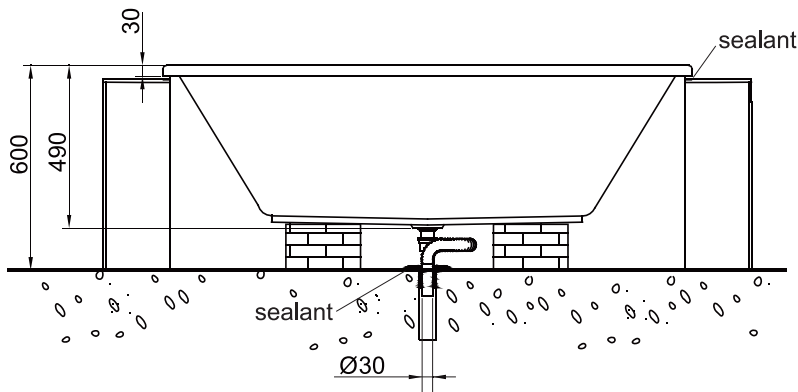

(Rough-in Dimensions):

(Unit): mm

1700X750X490

※ 排水フレキパイプを現場調達する場合は、  
現場状況や計画に合わせた適切な施工をしてください。

Item No.	NB25703W
Capacity	368L
Available Color	ホワイト
Materials	FRA(アクリル)
Shipping Package	G.W : 26 kg

Remarks: プッシュ式ポップアップ:ND9111C別梱包、排水パイプ:ND9106N (L=500)別梱包 ※トラップ機能なし