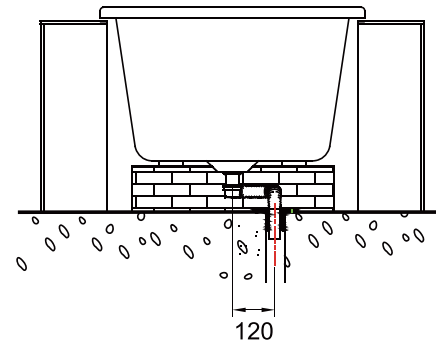

(Rough-in Dimensions):

(Unit): mm

1700X750X490

※ 排水フレキパイプを現場調達する場合は、  
現場状況や計画に合わせた適切な施工をしてください。

Item No.	NB25703W
Capacity	368L
Available Color	ホワイト
Materials	FRA(アクリル)
Shipping Package	G.W : 26 kg

Remarks: プッシュ式ポップアップ:ND9111C別梱包、排水パイプ:ND9106N (L=500)別梱包 ※トラップ機能なし