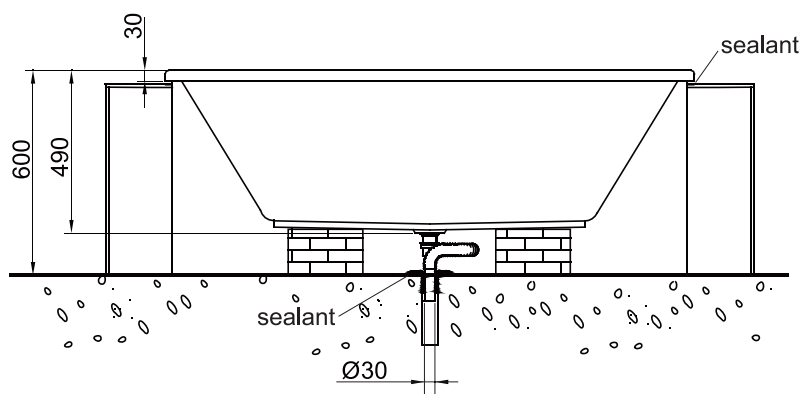

(Rough-in Dimensions):

(Unit): mm

1500X750X490

※ 排水フレキパイプを現場調達する場合は、
現場状況や計画に合わせた適切な施工をしてください。

Item No.	NB25501W
Capacity	325L
Available Color	ホワイト
Materials	FRA(アクリル)
Shipping Package	(L) 1520 X (W) 770 X (H) X 750mm, G.W : 24 kg
Remarks	プッシュ式ポップアップ: ND9111C別梱包、排水パイプ: ND9106N (L=500)別梱包 ※トラップ機能なし