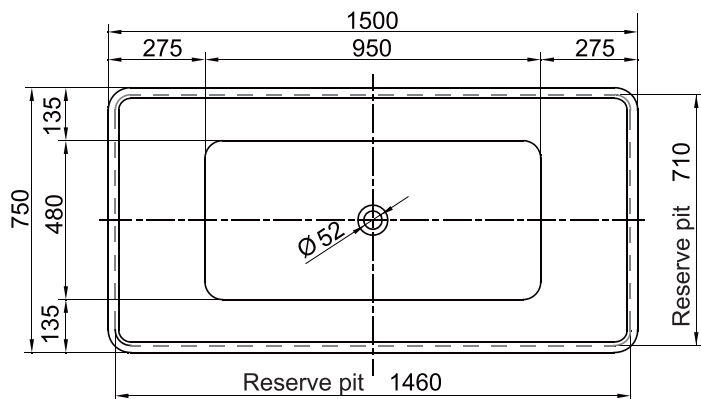

(Rough-in Dimensions):

(Unit): mm

1500X750X490

※ 排水フレキパイプを現場調達する場合は、
現場状況や計画に合わせた適切な施工をしてください。

Item No.	NB25501W
Capacity	325L
Available Color	ホワイト
Materials	FRA(アクリル)
Shipping Package	(L) 1520 X (W) 770 X (H) X 750mm, G.W : 24 kg
Remarks	プッシュ式ポップアップ: ND9111C別梱包、排水パイプ: ND9106N (L=500)別梱包 ※トラップ機能なし