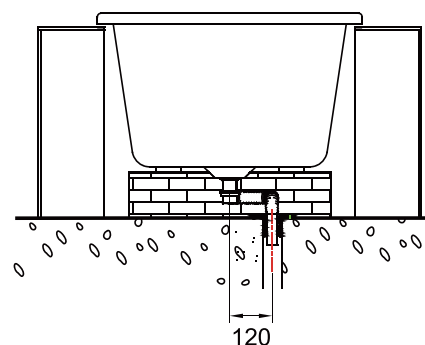

(Rough-in Dimensions):

(Unit): mm

1500X750X490

※ 排水フレキパイプを現場調達する場合は、
現場状況や計画に合わせた適切な施工をしてください。

Item No.	NB25501W
Capacity	325L
Available Color	ホワイト
Materials	FRA(アクリル)
Shipping Package	(L) 1520 X (W) 770 X (H) X 750mm, G.W : 24 kg
Remarks	プッシュ式ポップアップ: ND9111C別梱包、排水パイプ: ND9106N (L=500)別梱包 ※トラップ機能なし