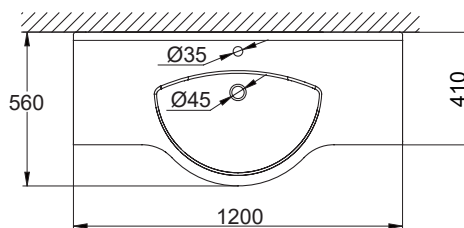

(Rough-In Dimensions):
(Unit):mm

- ※ 表記寸法は製作上の寸法です。
陶器製品には特性上公差があるため、必ず現物確認のうえ、
設置や取付を行ってください。
- ※ 写真の水栓金物は別売りです。
参考: F 12680 C (スワロフスキークリスタル仕様)
- ※ メーカーによる品質向上のため、仕様および詳細は予告なく変更される場合がございます。
詳細等は、現物を優先します。

※ 参考：内部収納部分有効寸法

Item No.	MA016W-T + M2202W-T
Available Color	Cabinet : White Basin : White Wall Hung Mirror : White
Materials	Cabinet : PVC + (Door) Solid Wood Basin : Vitreous China Wall Hung Mirror : Mirror frame : Solid Wood
Integral Items	M3562W-T : Wall hung vanity (patten engraved) C22163W-1 : 120cm counter top basin M2202W-T : Wall hung mirror (pattern engraved) Faucet Suggest : F12680C / F11251C Alternative : black : MA016K-T
Remarks	Recommend to use with P6502C-2 (P-trap : 390mm)