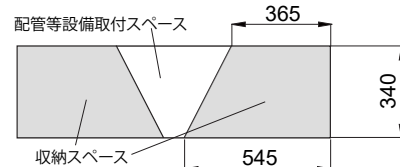

(Rough-In Dimensions):
(Unit):mm

- ※ 表記寸法は製作上の寸法です。
陶器製品には特性上公差があるため、必ず現物確認のうえ、
設置や取付を行ってください。
- ※ 写真の水栓金物は別売りです。
参考: F 12680 C (スワロフスキークリスタル仕様)
- ※ メーカーによる品質向上のため、仕様および詳細は予告なく変更される場合がございます。
詳細等は、現物を優先します。

※ 参考：内部収納部分有効寸法

Item No.	MA016W-T + M2202W-T
Available Color	Cabinet : White Basin : White Wall Hung Mirror : White
Materials	Cabinet : PVC + (Door) Solid Wood Basin : Vitreous China Wall Hung Mirror : Mirror frame : Solid Wood
Integral Items	M3562W-T : Wall hung vanity (patten engraved) C22163W-1 : 120cm counter top basin M2202W-T : Wall hung mirror (pattern engraved) Faucet Suggest : F12680C / F11251C Alternative : black : MA016K-T
Remarks	Recommend to use with P6502C-2 (P-trap : 390mm)