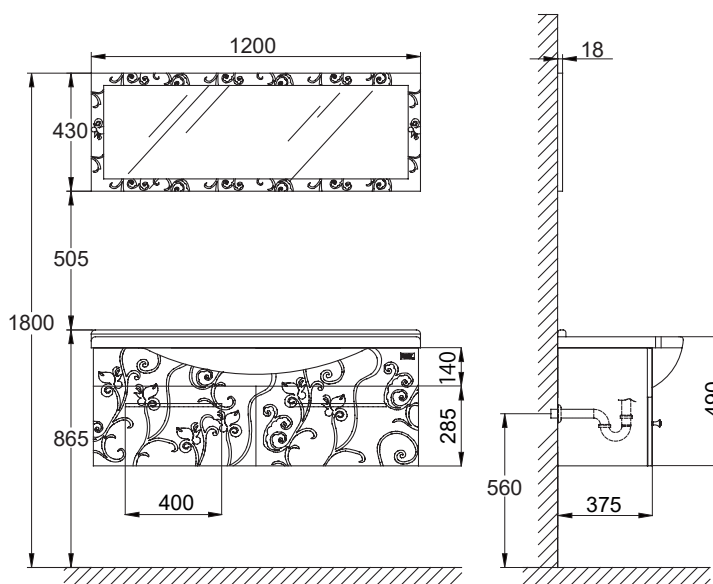

(Rough-In Dimensions):
(Unit):mm

- ※ 表記寸法は製作上の寸法です。
陶器製品には特性上公差があるため、必ず現物確認のうえ、
設置や取付を行ってください。
- ※ 写真の水栓金物は別売りです。
参考: F 12680 C (スワロフスキークリスタル仕様)
- ※ メーカーによる品質向上のため、仕様および詳細は予告なく変更される場合がございます。
詳細等は、現物を優先します。

※ 参考：内部収納部分有効寸法

Item No.	MA016W-T + M2202W-T
Available Color	Cabinet : White Basin : White Wall Hung Mirror : White
Materials	Cabinet : PVC + (Door) Solid Wood Basin : Vitreous China Wall Hung Mirror : Mirror frame : Solid Wood
Integral Items	M3562W-T : Wall hung vanity (patten engraved) C22163W-1 : 120cm counter top basin M2202W-T : Wall hung mirror (pattern engraved) Faucet Suggest : F12680C / F11251C Alternative : black : MA016K-T
Remarks	Recommend to use with P6502C-2 (P-trap : 390mm)