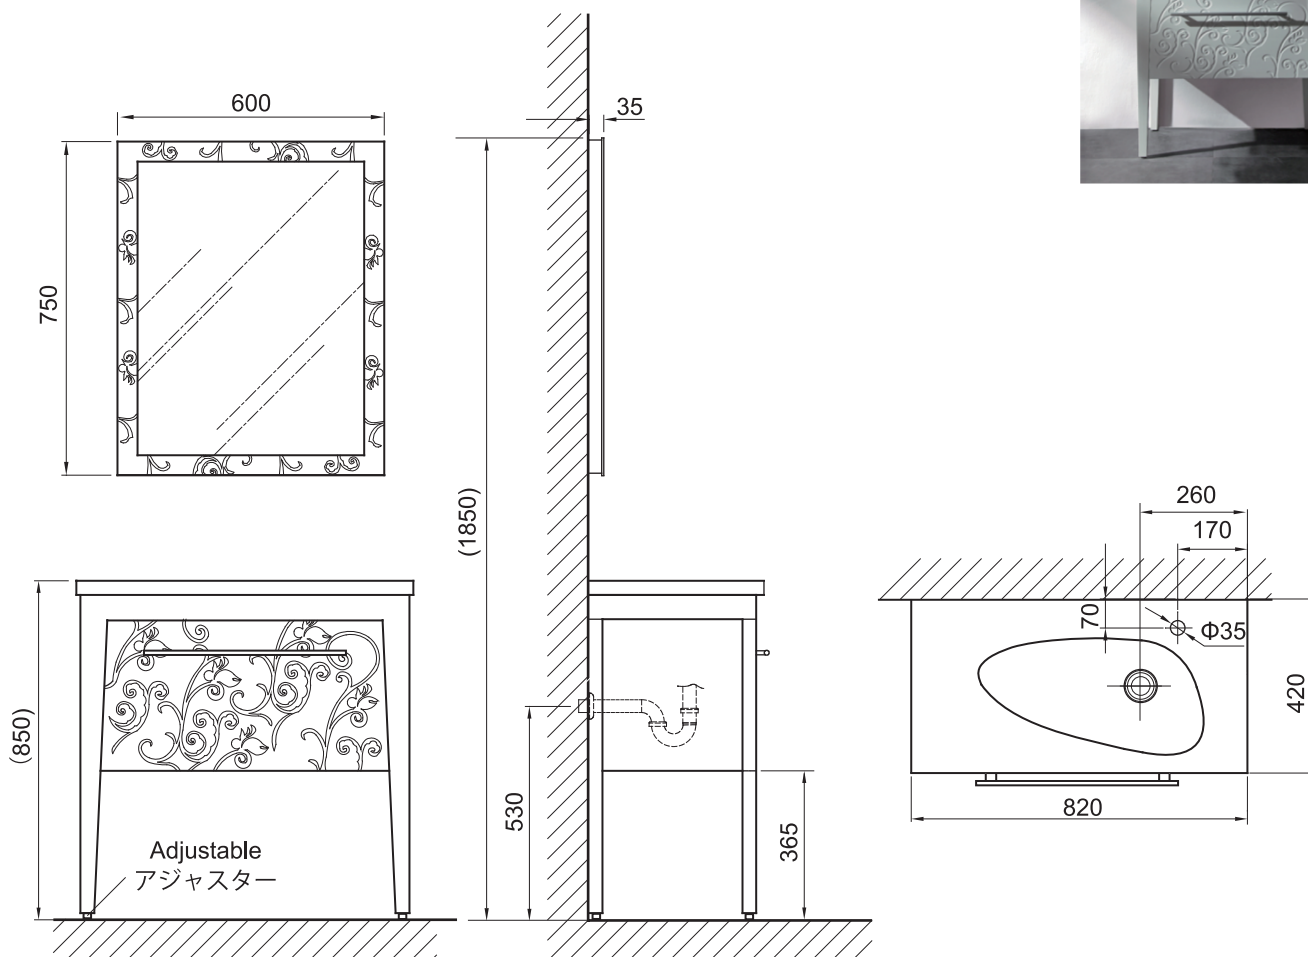

(Rough-in Dimensions):

(Unit): mm

※ 表示寸法は設計寸法です。
陶器製品は寸法公差(±5%)がございます。必ず現物寸法をお確かめのうえ設置・施工してください。

Item No.	MA006W-T + M2201W-T
Component number	MA006W-T : M3451W-T / 82cm Cabinet (pattern engraved) C2273W-1 / 82cm Counter top basin M2201W-T : Wall hung mirror (pattern engraved) M2201W
Available Color	Cabinet : White、 Basin : White Wall Hung Mirror : White
Materials	Cabinet : PVC + Solid Wood (Door)、 Basin : Vitreous China Wall Hung Mirror : Mirror frame : Solid Wood
Remarks	水栓金物、排水金物、固定用金具類は付属されません。