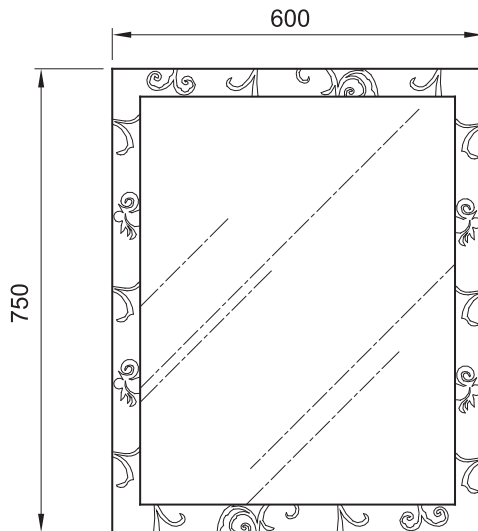

(Rough-in Dimensions):
(Unit): mm

600×750×18

Item No.	M2201W-T
Available Color	ホワイト
Materials	Mirror frame : Solid Wood
Remarks :	