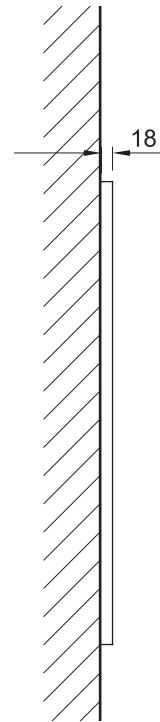

(Rough-in Dimensions):
(Unit): mm

600×750×18

Item No.	M2201W-T
Available Color	ホワイト
Materials	Mirror frame : Solid Wood
Remarks :	