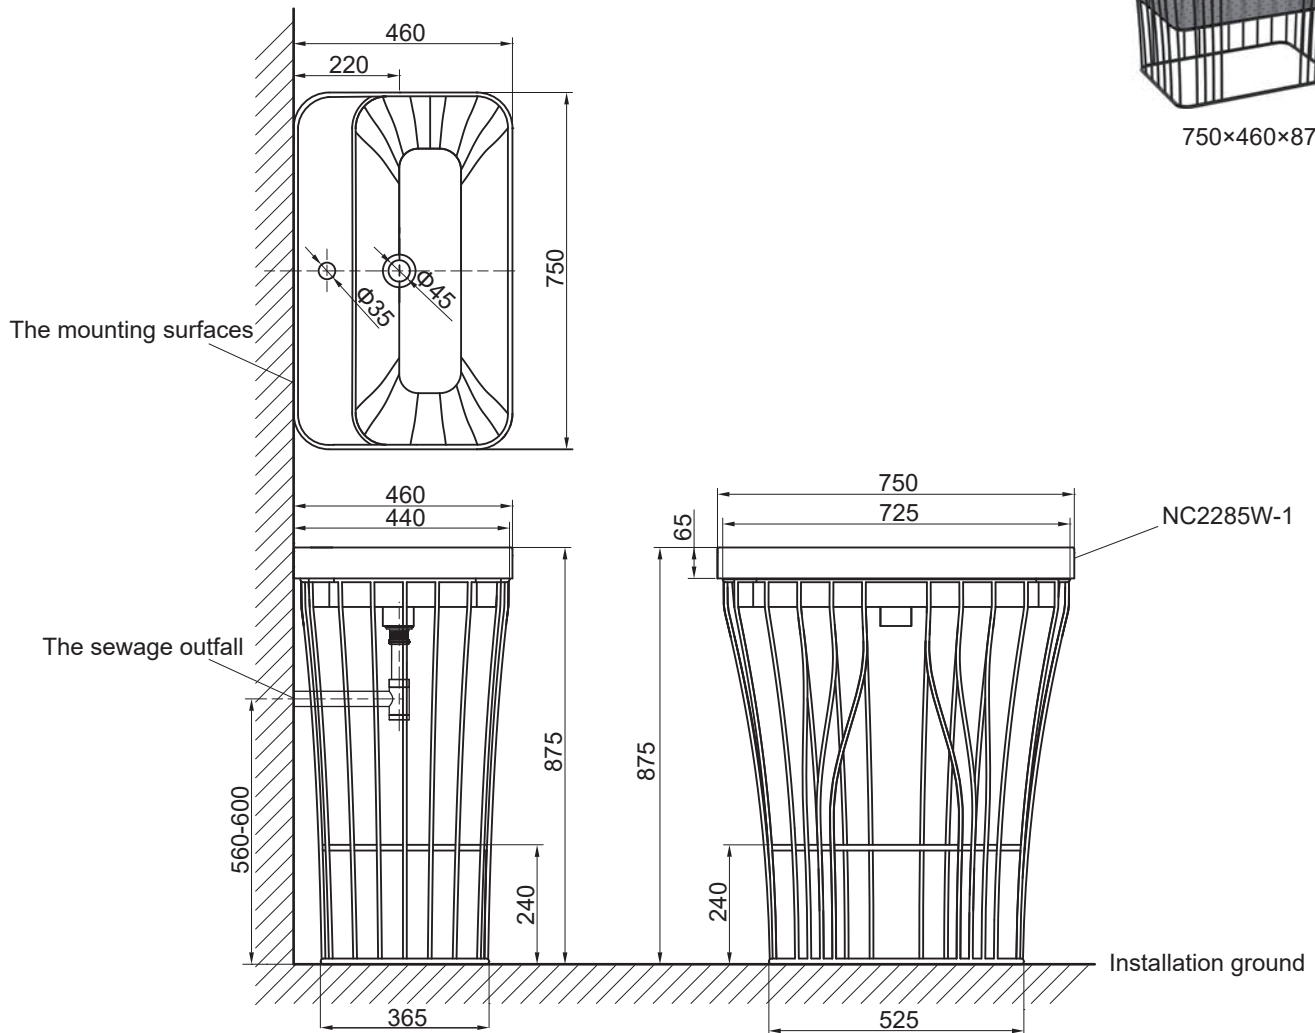

(Rough-in Dimensions):  
(Unit): mm

750×460×875mm

※ 陶器の表示寸法は設計寸法です。

Item No.	M120K／構成品番：NP12623K + NC2285W-1
Available Color	NP12623K：ブラック、NC2285W-1：ホワイト
Materials	NP12623K：ステンレス／ブラック塗装仕上げ、NC2285W-1：陶器

Remarks : Faucet and drainage not included.  
※ 水栓、排水金物 別売