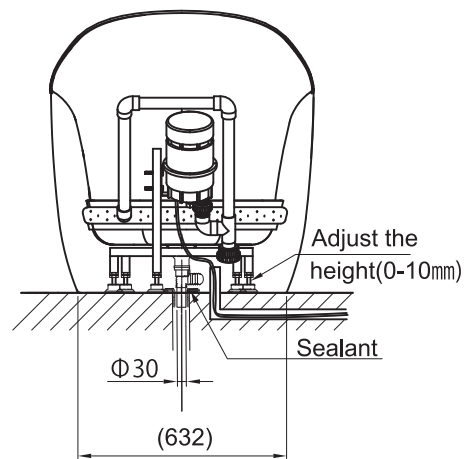

(Rough-in Dimensions):
(Unit): mm

JNB25802TW-6W

JNB25802TW-6K

● 推奨床排水口範囲

● 推奨電源取り出し範囲

※ 本商品は、埋め込み設置、追い炊き加工はできません。

付属排水フレキパイプ端部Φ30

Item No.	JNB25802TW-6W / JNB25802TW-6K
Available Color	JNB25802TW-6W: ホワイト、JNB25802TW-6K: ブラック
Materials	Acrylic
Shipping Package	L1840×W850×H880mm(1set/1CTN) G.W:78.3kg
Remarks	: ND9102C brass pop-up (L=700mm) and ND9106N brass tube (L=500mm) included, 400W Air Pump 1PC, Air Jet 200pcs.