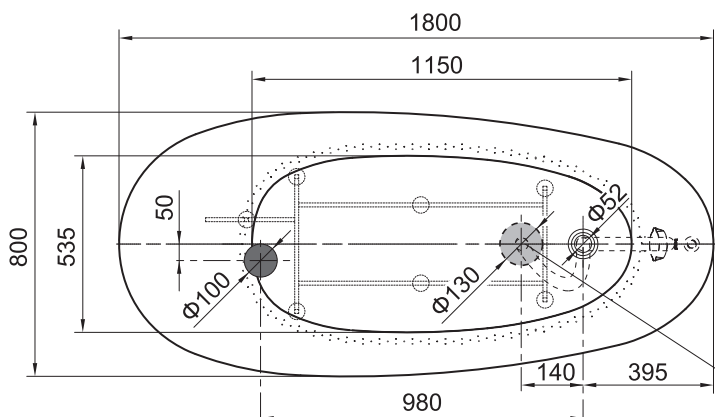

(Rough-in Dimensions):
(Unit): mm

JNB25802TW-6W

JNB25802TW-6K

● 推奨床排水口範囲

● 推奨電源取り出し範囲

※ 本商品は、埋め込み設置、追い炊き加工はできません。

付属排水フレキパイプ端部Φ30

Item No.	JNB25802TW-6W / JNB25802TW-6K
Available Color	JNB25802TW-6W: ホワイト、JNB25802TW-6K: ブラック
Materials	Acrylic
Shipping Package	L1840×W850×H880mm(1set/1CTN) G.W:78.3kg
Remarks	: ND9102C brass pop-up (L=700mm) and ND9106N brass tube (L=500mm) included, 400W Air Pump 1PC, Air Jet 200pcs.