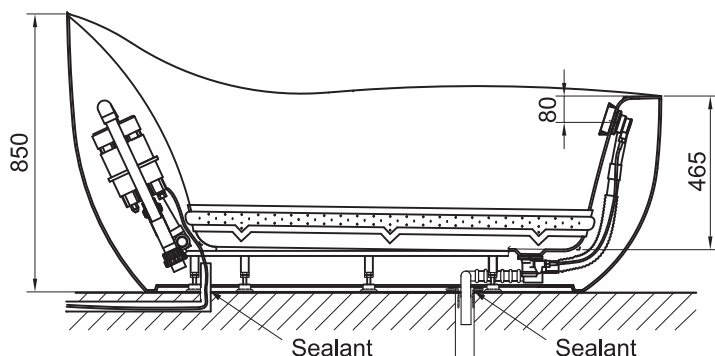

(Rough-in Dimensions):
(Unit): mm

JNB25802TW-6W

JNB25802TW-6K

● 推奨床排水口範囲

● 推奨電源取り出し範囲

※ 本商品は、埋め込み設置、追い炊き加工はできません。

付属排水フレキパイプ端部Φ30

Item No.	JNB25802TW-6W / JNB25802TW-6K
Available Color	JNB25802TW-6W: ホワイト、JNB25802TW-6K: ブラック
Materials	Acrylic
Shipping Package	L1840×W850×H880mm(1set/1CTN) G.W:78.3kg
Remarks	: ND9102C brass pop-up (L=700mm) and ND9106N brass tube (L=500mm) included, 400W Air Pump 1PC, Air Jet 200pcs.