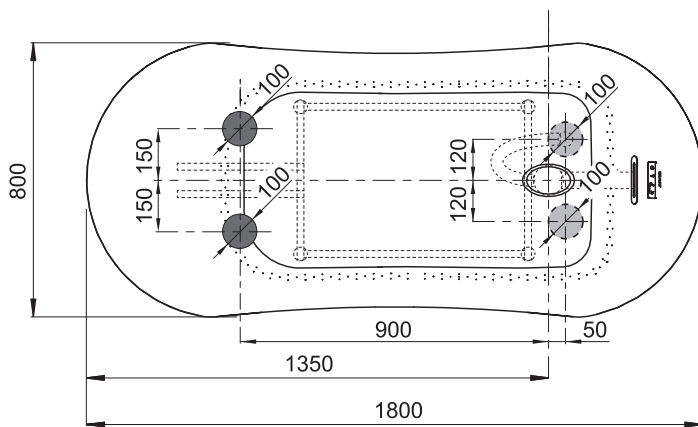

(Rough-in Dimensions):

(Unit): mm

1800 × 800 × 730

● 推奨床排水口範囲

● 推奨電源取り出し範囲

※ 本商品は、埋め込み設置、追い炊き加工はできません。

Item No.	JB25827TW-3W
Capacity	230 litres to overflow.
Available Color	ホワイト
Materials	Acrylic
Shipping Package	(L) 2000 X (W) 980 X (H) 940 mm, G.W : 104 kg

Remarks: エアフロー穴/244個、エアフロー機能付き、照明機能付き、背もたれ部ヒーター機能付き
オーバーフロー管、排水パイプ付き