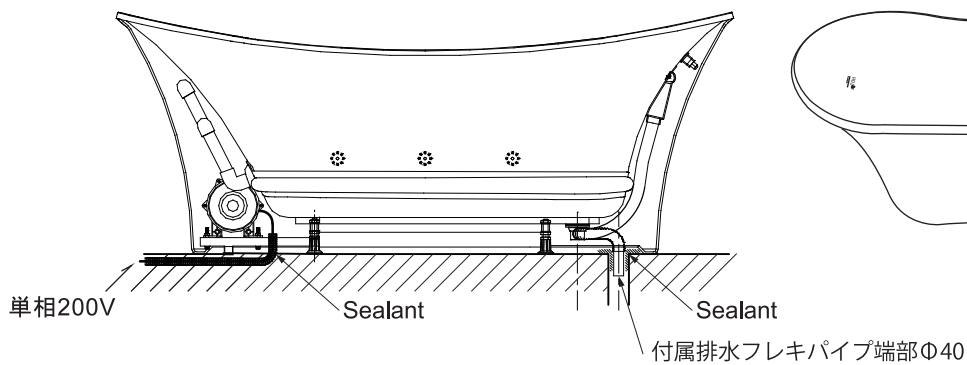

(Rough-in Dimensions):

(Unit): mm

1800 × 800 × 730

● 推奨床排水口範囲

● 推奨電源取り出し範囲

※ 本商品は、埋め込み設置、追い炊き加工はできません。

Item No.	JB25827TW-3W
Capacity	230 litres to overflow.
Available Color	ホワイト
Materials	Acrylic
Shipping Package	(L) 2000 X (W) 980 X (H) 940 mm, G.W : 104 kg

Remarks: エアフロー穴/244個、エアフロー機能付き、照明機能付き、背もたれ部ヒーター機能付き
オーバーフロー管、排水パイプ付き