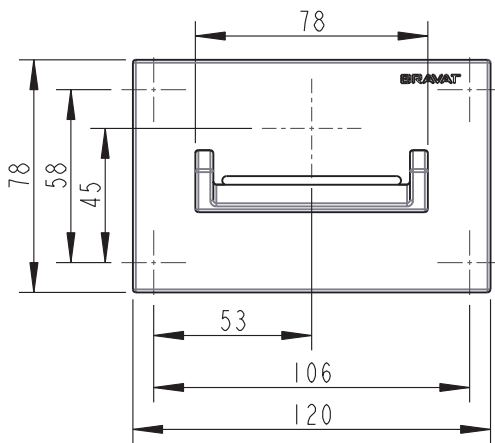

(Rough-in Dimensions):
(Unit): mm

FS220CP

※メーカー責任のもと、製品性能向上のため、常に改良を重ね、予告なく仕様変更される場合があります。

Item No.	FS220CP
Available Color	Chrome
Materials	Brass
Cartridge	—
Aerator	—
Standard pressure	min. 0.5 bar – recommended 1 – 5 bar
Remark	Flow rate at 1 bar flow pressure for bath: 3~9 L/min