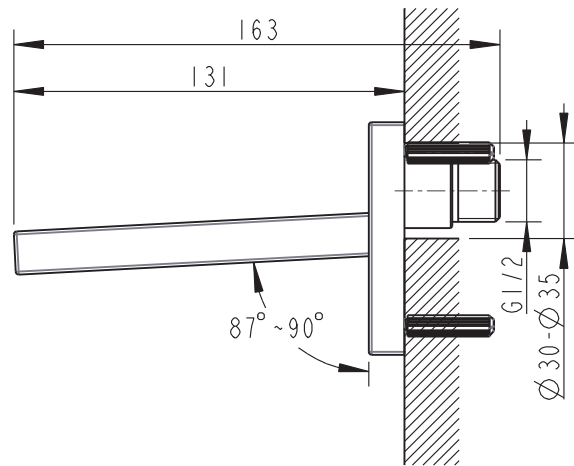

(Rough-in Dimensions):
(Unit): mm

FS220CP

※メーカー責任のもと、製品性能向上のため、常に改良を重ね、予告なく仕様変更される場合があります。

Item No.	FS220CP
Available Color	Chrome
Materials	Brass
Cartridge	—
Aerator	—
Standard pressure	min. 0.5 bar – recommended 1 – 5 bar
Remark	Flow rate at 1 bar flow pressure for bath: 3~9 L/min