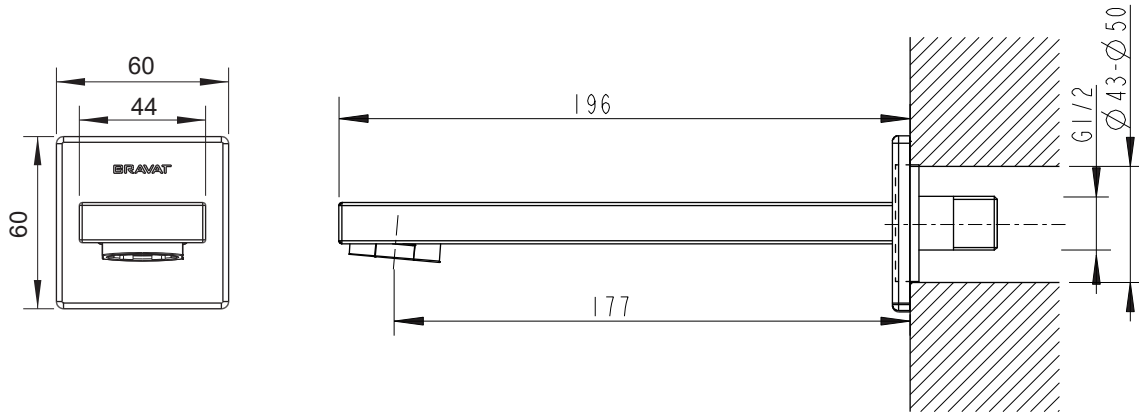

(Rough-in Dimensions):  
(Unit): mm

FS206C

FS206K

Item No.	FS206C / FS206K
Available Color	クローム / ブラック
Materials	Brass / DZR Brass
Cartridge	Φ35ceramic cartridge
Aerator	Neoperl
Pressure	0.15 - 1.0 MPa
Flow rate	20L/min @ 0.3MPa