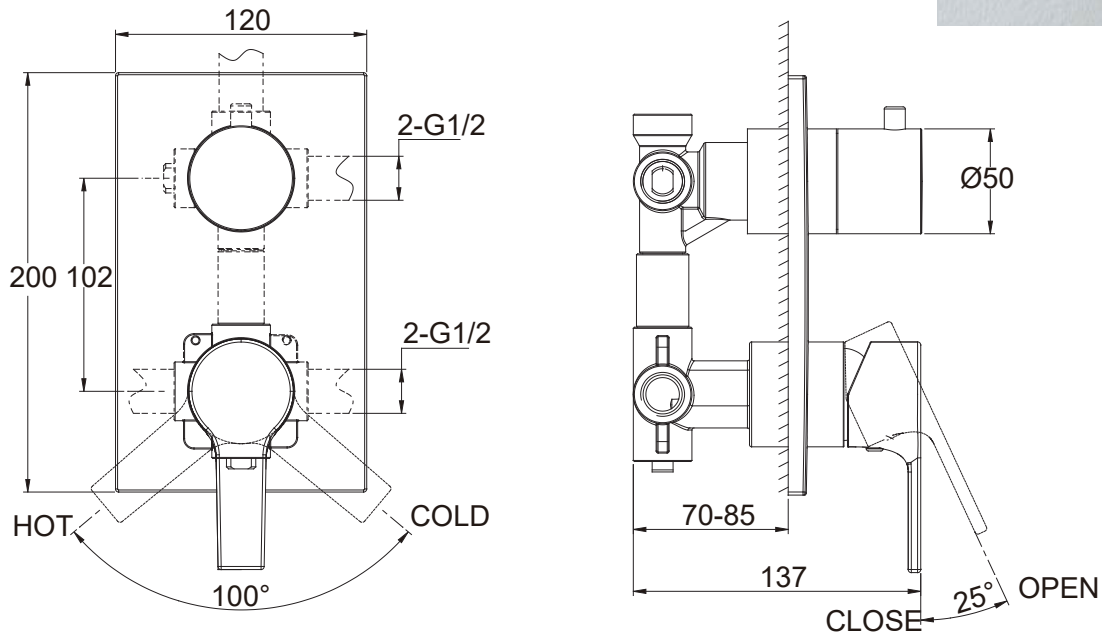

(Rough-in Dimensions):
(Unit): mm

※メーカー責任のもと、製品性能向上のため、常に改良を重ね、予告なく仕様変更される場合があります。

Item No.	FB85179C-2A
Available Color	Chrome
Materials	Brass
Cartridge	-
Aerator	-
Standard pressure	-

Remark: Match with Built-in body set D982CP-A-ENG