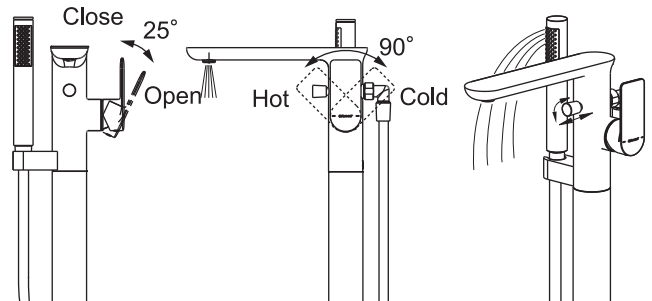

(Rough-in Dimensions):

(Unit): mm

F665402CP-B3

F665402BW-B3

F665402BTC-B3

F665402BBG-B3

※ 切替スイッチを手前に軽く引きながら回転させ、吐水部を切り替えます。
(注) ハンドシャワーとスパウトの両方から同時に吐水させることはできません。

配管部品: D9102N
(別梱包)

Item No.	F665402CP-B3 / F665402BW-B3 / F665402BTC-B3 / F665402BBG-B3
Available Color	クローム / ブラック / ガンメタリック / ブラッシュドプラスゴールド
Materials	Brass
Cartridge	Ceramic cartridge
Aerator	Neoperl
Pressure	0.1-0.5MPa、推奨: 0.3MPa、流量: 20L/min (スパウト) 12L/min (シャワー) @0.3MPa
Remarks	配管部品: D9102N 付属 (別梱包)