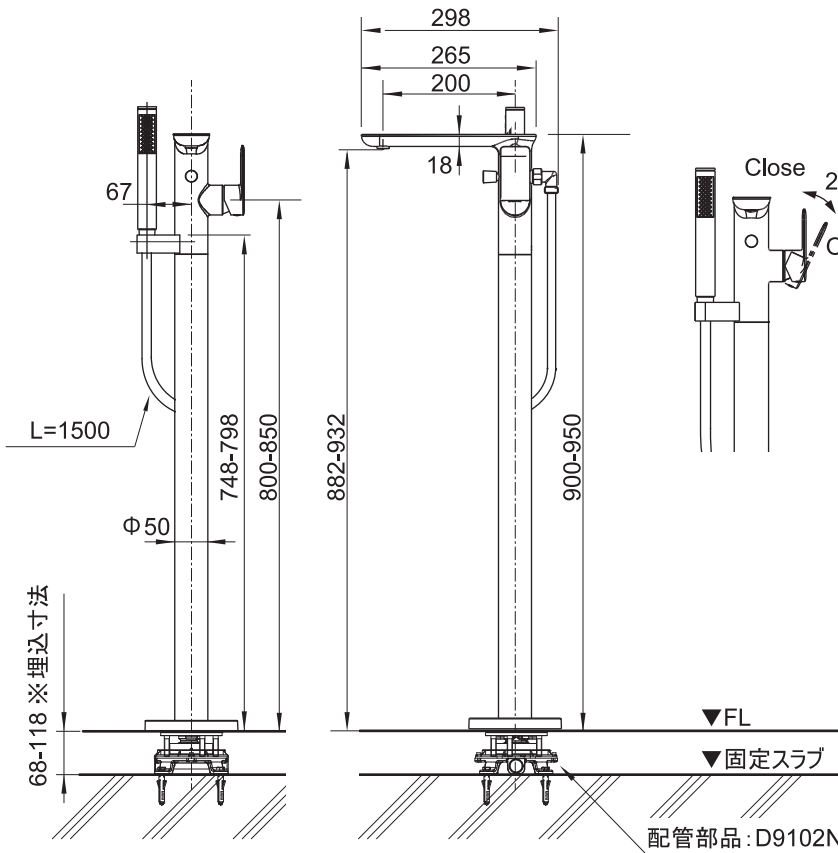

(Rough-in Dimensions):

(Unit): mm

F665402CP-B3

F665402BW-B3

F665402BTC-B3

F665402BBG-B3

※ 切替スイッチを手前に軽く引きながら回転させ、吐水部を切り替えます。
(注) ハンドシャワーとスパウトの両方から同時に吐水させることはできません。

配管部品: D9102N
(別梱包)

Item No.	F665402CP-B3 / F665402BW-B3 / F665402BTC-B3 / F665402BBG-B3
Available Color	クローム / ブラック / ガンメタリック / ブラッシュドプラスゴールド
Materials	Brass
Cartridge	Ceramic cartridge
Aerator	Neoperl
Pressure	0.1-0.5MPa、推奨: 0.3MPa、流量: 20L/min (スパウト) 12L/min (シャワー) @0.3MPa
Remarks	配管部品: D9102N 付属 (別梱包)