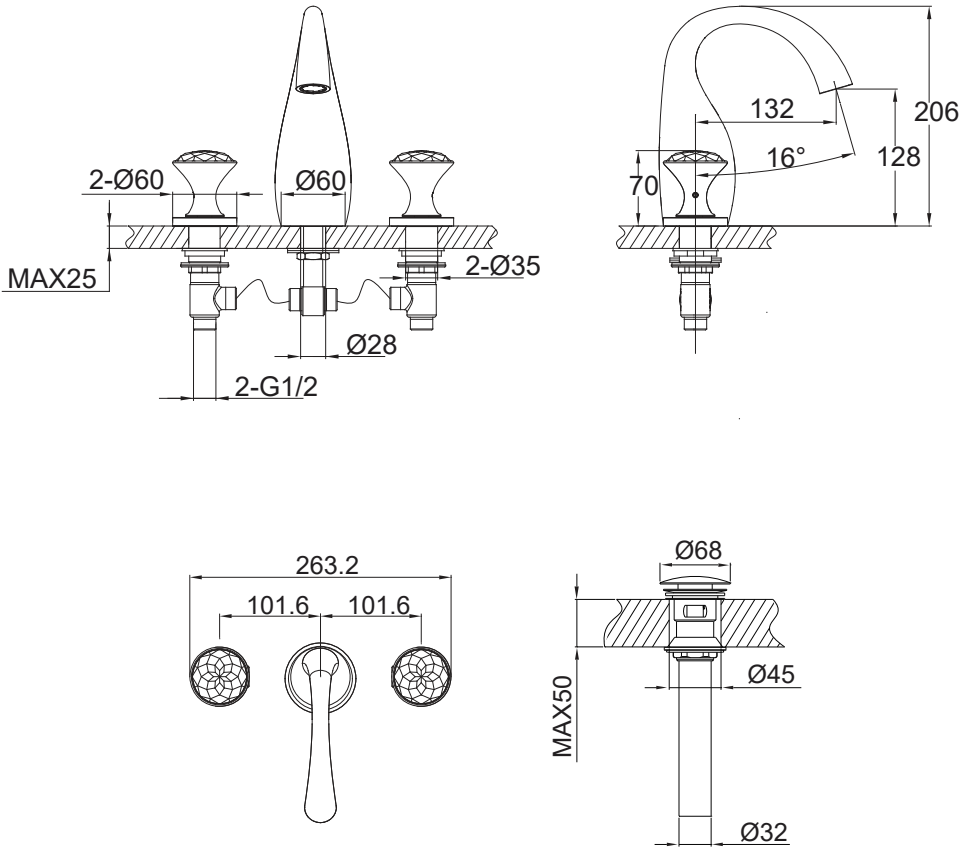

(Rough-in Dimensions):
(Unit): mm

※メーカー責任のもと、製品性能向上のため、常に改良を重ね、予告なく仕様変更される場合があります。

Item No.	F24287C
Available Color	Chrome
Materials	Brass
Cartridge	Fluhs G1/2 Ceramic Cartridge
Aerator	Neoperl
Standard pressure	0.3 MPa
Remarks : Brass Handle with swarovski crystal	