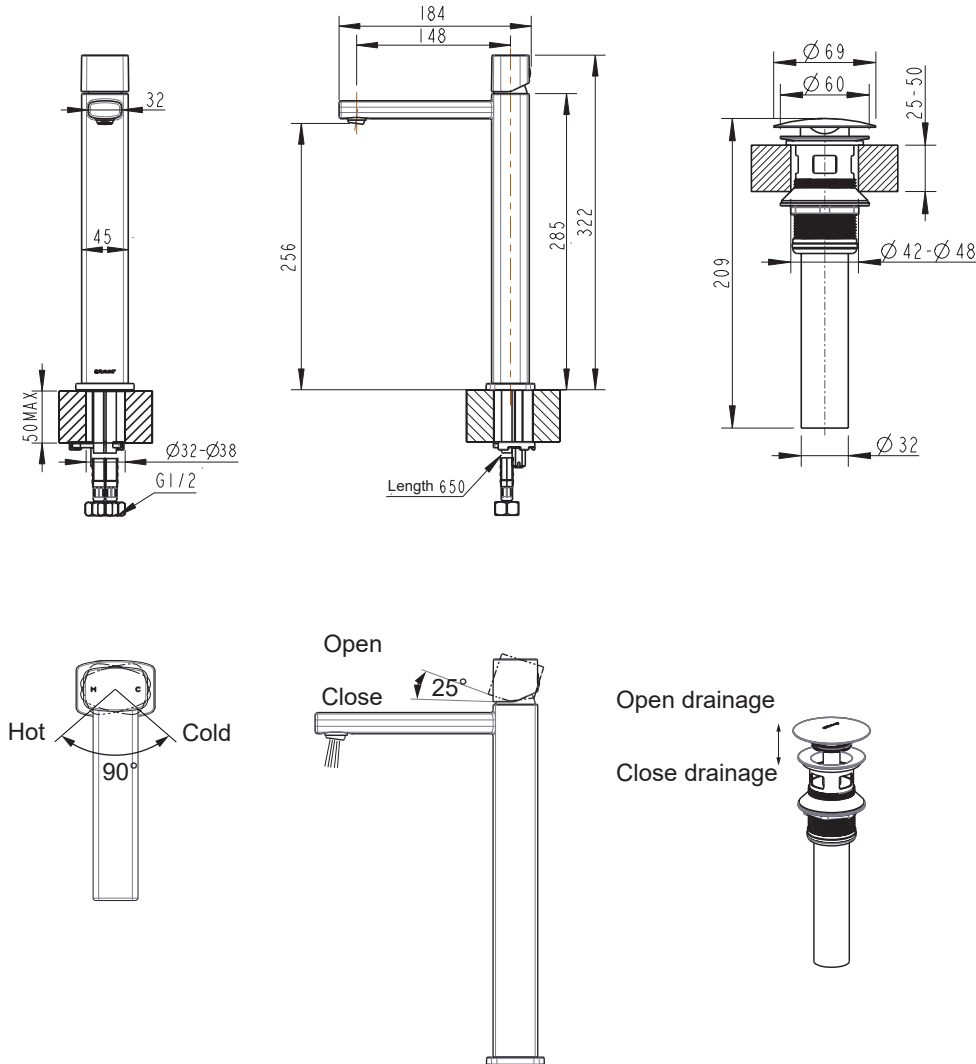

(Rough-in Dimensions):
(Unit): mm

※メーカー責任のもと、製品性能向上のため、常に改良を重ね、予告なく仕様変更される場合があります。

Item No.	F199153C-A-ENG	F199153BW-A	F199153WM-A-ENG
Available Color	Chrome	Black	White
Materials	Brass		
Cartridge	Kerox 25mm Ceramic Cartridge		
Aerator	Neoperl easy cleaning and adjustable Aerator		
Standard pressure	0.3 MPa		