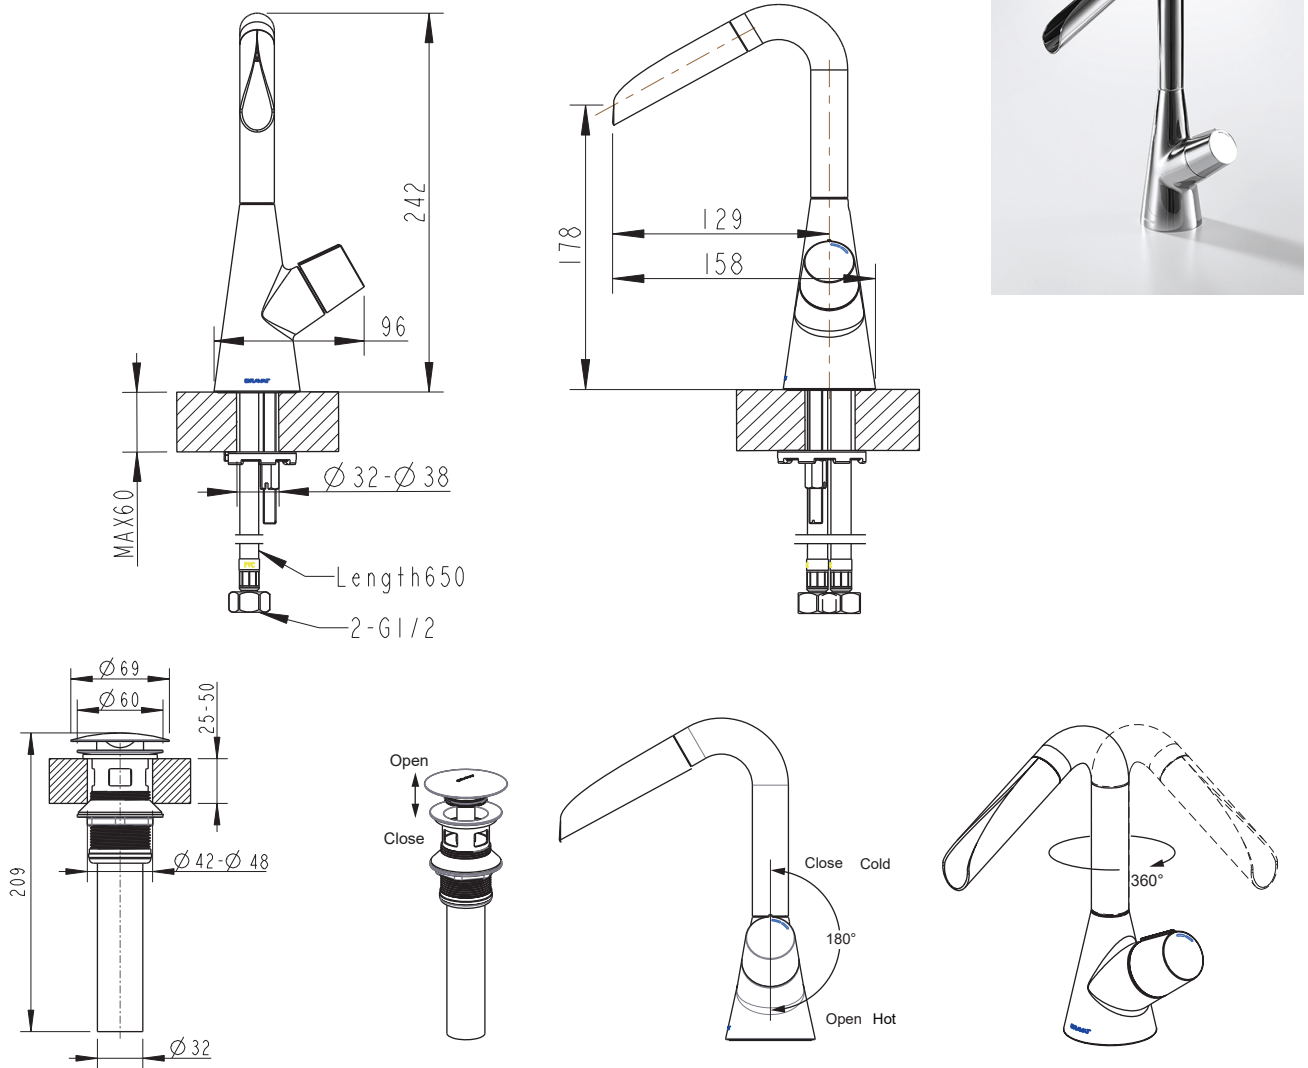

(Rough-in Dimensions):  
(Unit): mm

Item No.	F196150C-1
Available Color	Chrome
Materials	Brass
Cartridge	Fluhs 28mm Ceramic Cartridge
Aerator	-
Standard pressure	0.3 MPa

※メーカー責任のもと、製品性能向上のため、常に改良を重ね、予告なく仕様変更される場合があります。