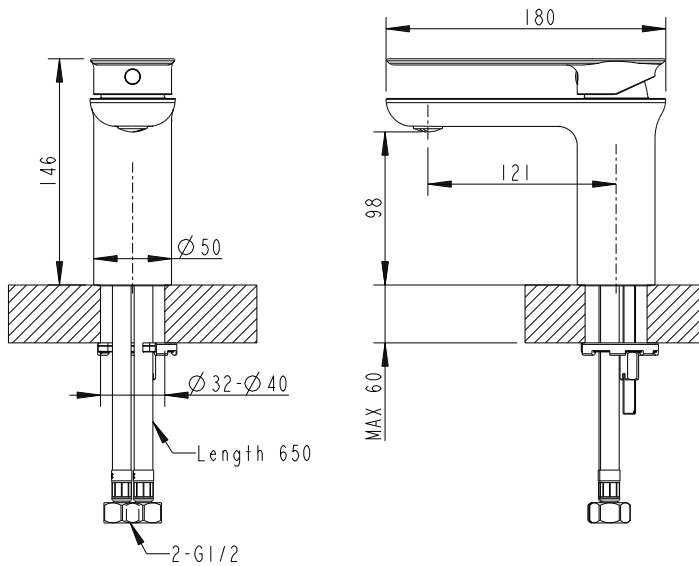

(Rough-in Dimensions):
(Unit): mm

F165104C

※メーカー責任のもと、製品性能向上のため、常に改良を重ね、予告なく仕様変更される場合があります。

Item No.	F165104**-**
Available Color	Chrome
Materials	Brass
Cartridge	Flush 28mm Ceramic Cartridge
Aerator	Neoperl Aerator (coin slot)
Recommended pressure	0.1 – 0.5 MPa , Flow Rate : 5.7L/min @ 0.3 Mpa
Specification	650mm M10*G1/2 SS Hose 2pcs