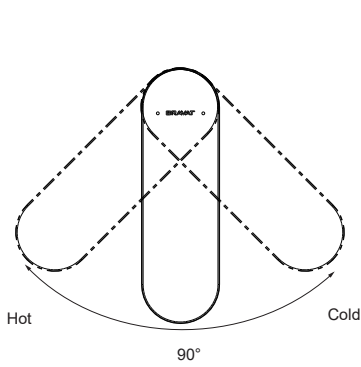

(Rough-in Dimensions):
(Unit): mm

F165104C

※メーカー責任のもと、製品性能向上のため、常に改良を重ね、予告なく仕様変更される場合があります。

Item No.	F165104**-**
Available Color	Chrome
Materials	Brass
Cartridge	Flush 28mm Ceramic Cartridge
Aerator	Neoperl Aerator (coin slot)
Recommended pressure	0.1 – 0.5 MPa , Flow Rate : 5.7L/min @ 0.3 Mpa
Specification	650mm M10*G1/2 SS Hose 2pcs