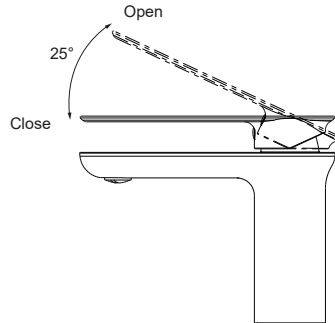

(Rough-in Dimensions):
(Unit): mm

F165104C

※メーカー責任のもと、製品性能向上のため、常に改良を重ね、予告なく仕様変更される場合があります。

Item No.	F165104**-**
Available Color	Chrome
Materials	Brass
Cartridge	Flush 28mm Ceramic Cartridge
Aerator	Neoperl Aerator (coin slot)
Recommended pressure	0.1 – 0.5 MPa , Flow Rate : 5.7L/min @ 0.3 Mpa
Specification	650mm M10*G1/2 SS Hose 2pcs