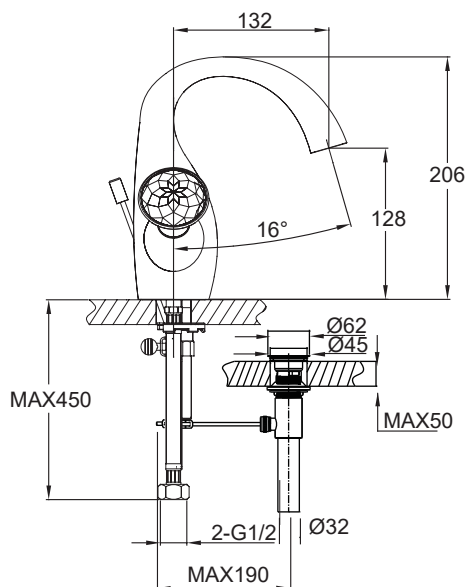

(Rough-In Dimensions):
(Unit):mm

Work water pressure: Min.0.5kgf / cm² / Max.5kgf / cm²
(Including cold and hot.)

※メーカー責任のもと、製品性能向上のため、常に改良を重ね、予告なく仕様変更される場合があります。

Item No.	F14287C
Available Color	Chrome
Materials	Brass
Accessories	With brass pull pop-up S.S flexible supply hose set Import SWAROVSKI crystal