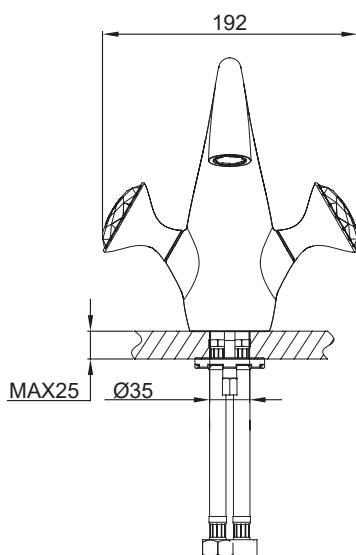

(Rough-In Dimensions):
(Unit):mm

Work water pressure: Min.0.5kgf / cm² / Max.5kgf / cm²
(Including cold and hot.)

※メーカー責任のもと、製品性能向上のため、常に改良を重ね、予告なく仕様変更される場合があります。

Item No.	F14287C
Available Color	Chrome
Materials	Brass
Accessories	With brass pull pop-up S.S flexible supply hose set Import SWAROVSKI crystal