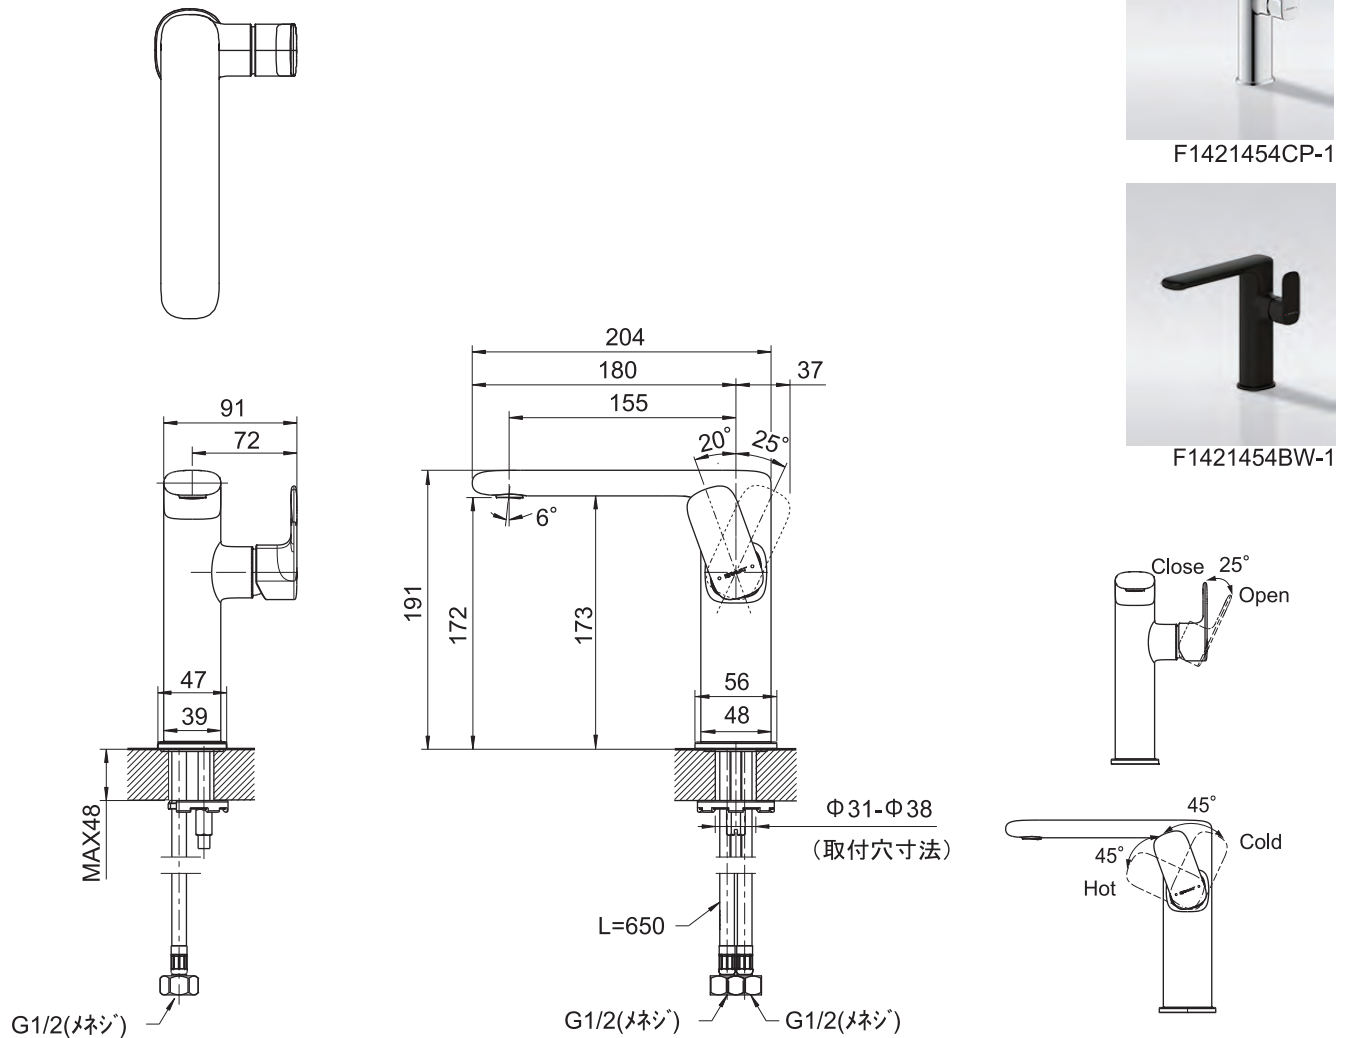

(Rough-in Dimensions):

(Unit): mm

Item No.	F1421454CP-1 / F1421454BW-1
Available Color	クローム / ブラック
Materials	Brass
Cartridge	Ceramic cartridge
Aerator	Neoperl
Pressure	0.1-0.5MPa、推奨:0.3MPa、流量:3.0-5.0L/min @ 0.1MPa
Remarks	SSフレキシブルホース付き(L=650)