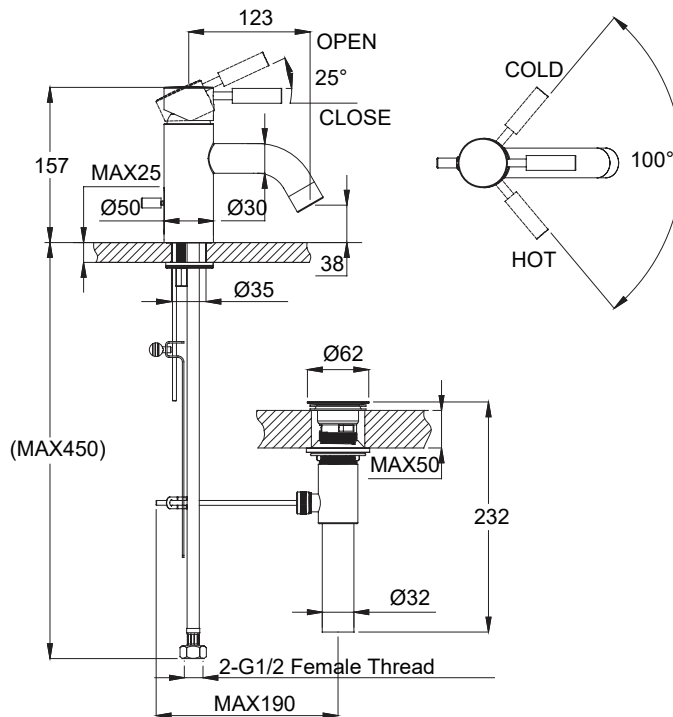

(Rough-in Dimensions):  
(Unit): mm

※メーカー責任のもと、製品性能向上のため、常に改良を重ね、予告なく仕様変更される場合があります。

Item No.	F11251C
Available Color	Chrome
Materials	Brass
Cartridge	KCG 40mm Ceramic Cartridge
Aerator	Neoperl
Standard pressure	0.3MPa