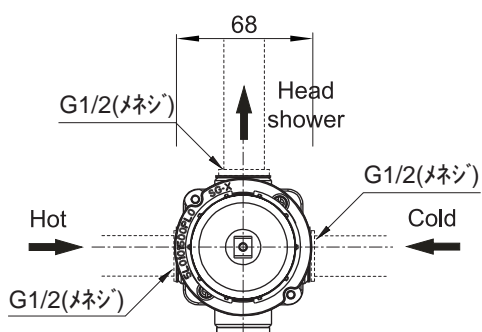

(Rough-in Dimensions):

(Unit): mm

D999CP

D999BW

※ ロットによって形状が若干変わる場合があります。

※1 壁開口寸法はレバーハンドルのプレートのサイズに合わせて計画してください。

Item No.	D999CP / D999BW (1-way)
Available Color	クローム / ブラック
Materials	Brass
Cartridge	Ceramic Cartridge
Aerator	-
Pressure	0.1-0.5Mpa、推奨:0.3Mpa
Remarks : 適合品番	D999CP / PB8172217CP、PB8173218CP-1-07、PB86061C-A、PB865104CP、PB85179C-A、PB856101CP D999BW / PB8173218BW、PB8369402BW、PB8421454BW、PB86061BW-A1-07、PB8173218BW-1-07