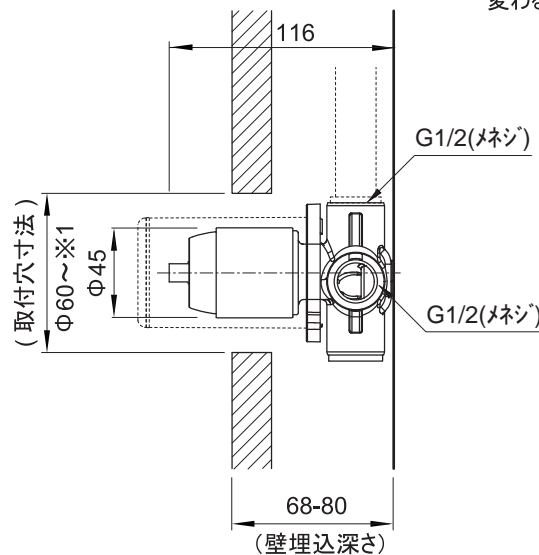

(Rough-in Dimensions):

(Unit): mm

D999CP

D999BW

※ ロットによって形状が若干変わる場合があります。

※1 壁開口寸法はレバーハンドルのプレートのサイズに合わせて計画してください。

Item No.	D999CP / D999BW (1-way)
Available Color	クローム / ブラック
Materials	Brass
Cartridge	Ceramic Cartridge
Aerator	-
Pressure	0.1-0.5Mpa、推奨:0.3Mpa
Remarks : 適合品番	D999CP / PB8172217CP、PB8173218CP-1-07、PB86061C-A、PB865104CP、PB85179C-A、PB856101CP D999BW / PB8173218BW、PB8369402BW、PB8421454BW、PB86061BW-A1-07、PB8173218BW-1-07

BW-KR20211015JP11 KR20210514JPSR01/KR202009JP4 KR20210120JP6-20210412,20211007