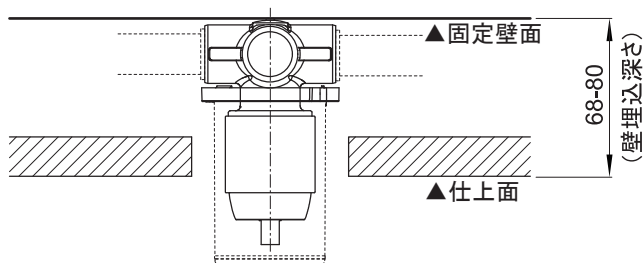

(Rough-in Dimensions):

(Unit): mm

D999CP

D999BW

※ ロットによって形状が若干変わる場合があります。

※1 壁開口寸法はレバーハンドルのプレートのサイズに合わせて計画してください。

Item No.	D999CP / D999BW (1-way)
Available Color	クローム / ブラック
Materials	Brass
Cartridge	Ceramic Cartridge
Aerator	-
Pressure	0.1-0.5Mpa、推奨:0.3Mpa
Remarks : 適合品番	D999CP / PB8172217CP、PB8173218CP-1-07、PB86061C-A、PB865104CP、PB85179C-A、PB856101CP D999BW / PB8173218BW、PB8369402BW、PB8421454BW、PB86061BW-A1-07、PB8173218BW-1-07