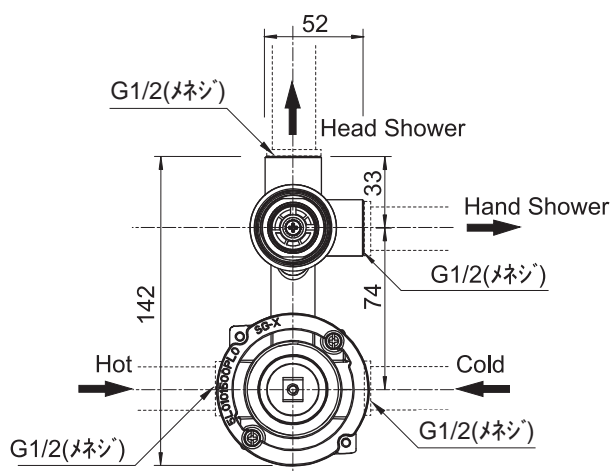

(Rough-in Dimensions):

(Unit): mm

D982BW-B

D982CP-B

※ ロットによって形状が若干変わる場合があります。

Item No.	D982CP-B / D982BW-B ( 2-way )
Available Color	クローム / ブラック
Materials	Brass
Cartridge	Ceramic Cartridge
Pressure	0.1-0.5MPa、推奨:0.3MPa

Remarks : 適合品番

D982CP-B / P69193C-2、P6993C-2、P69219CP-2、PB8172217CP-2、PB8173218CP-2

D982BW-B / P69193K-2、PB8173218BW-2、PB8369402BW-2、PB8421454BW-2