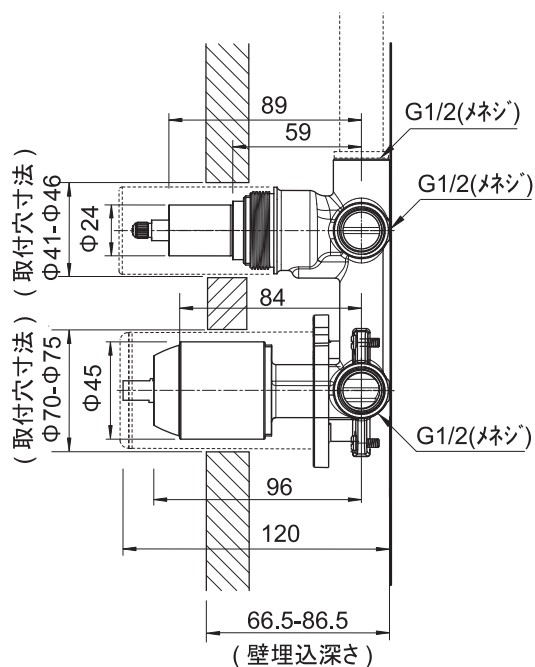

(Rough-in Dimensions):

(Unit): mm

D982BW-B

D982CP-B

※ ロットによって形状が若干変わる場合があります。

Item No.	D982CP-B / D982BW-B ( 2-way )
Available Color	クローム / ブラック
Materials	Brass
Cartridge	Ceramic Cartridge
Pressure	0.1-0.5MPa、推奨:0.3MPa

Remarks : 適合品番

D982CP-B / P69193C-2、P6993C-2、P69219CP-2、PB8172217CP-2、PB8173218CP-2

D982BW-B / P69193K-2、PB8173218BW-2、PB8369402BW-2、PB8421454BW-2