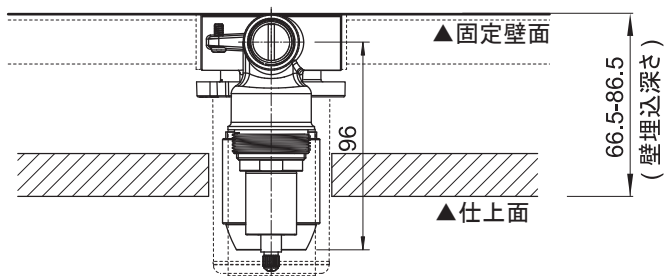

(Rough-in Dimensions):

(Unit): mm

D982BW-B

D982CP-B

※ ロットによって形状が若干変わる場合があります。

Item No.	D982CP-B / D982BW-B ( 2-way )
Available Color	クローム / ブラック
Materials	Brass
Cartridge	Ceramic Cartridge
Pressure	0.1-0.5MPa、推奨:0.3MPa