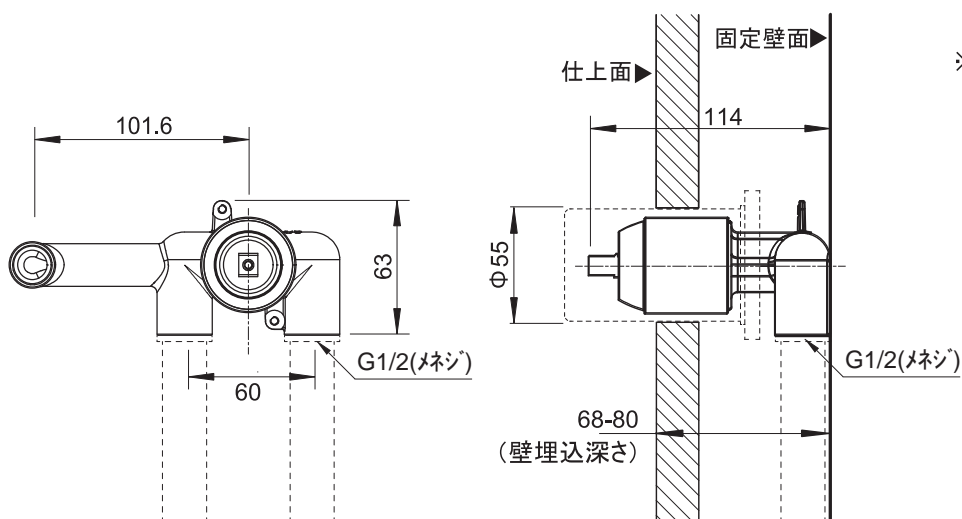

(Rough-in Dimensions):

(Unit): mm

D968C

D968K

D968BTC

※ ロットによって形状が若干変わる場合があります。

Item No.	D968C / D968K / D968BTC
Available Color	クローム / ブラック / ガンメタリック
Materials	Brass
Cartridge	Ceramic cartridge
Pressure	0.1-0.5MPa、推奨:0.3MPa
Remarks	<p>適用品番</p> <p>D968C / P69182C、P69183C、P69179C、P69227CP、P8173218CP、P8172217CP、P8461217CP</p> <p>D968K / P69179K、F86061K-B、PB8421454BW、P8461217BW、P8173218BW-07、P8369402BW</p> <p>D968BTC / P8369402BTC</p>