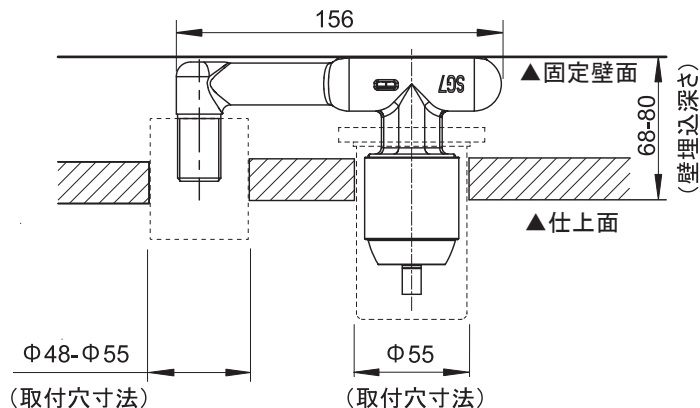

(Rough-in Dimensions):

(Unit): mm

D968C

D968K

D968BTC

※ ロットによって形状が若干変わる場合があります。

Item No.	D968C / D968K / D968BTC
Available Color	クローム / ブラック / ガンメタリック
Materials	Brass
Cartridge	Ceramic cartridge
Pressure	0.1-0.5MPa、推奨:0.3MPa
Remarks	<p>適用品番</p> <p>D968C / P69182C、P69183C、P69179C、P69227CP、P8173218CP、P8172217CP、P8461217CP</p> <p>D968K / P69179K、F86061K-B、PB8421454BW、P8461217BW、P8173218BW-07、P8369402BW</p> <p>D968BTC / P8369402BTC</p>