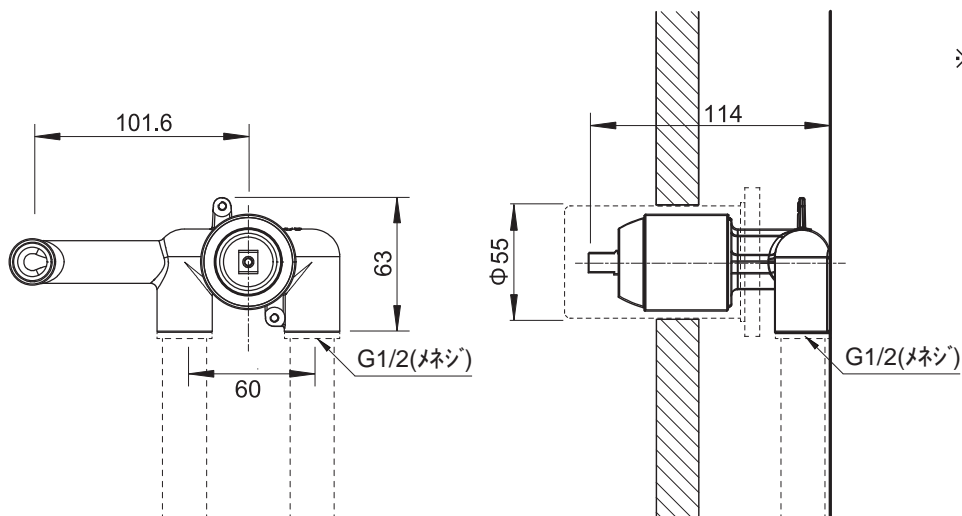

(Rough-in Dimensions):

(Unit): mm

D968C

D968K

D968BTC

※ ロットによって形状が若干変わる場合があります。

Item No.	D968C / D968K / D968BTC
Available Color	クローム / ブラック / ガンメタリック
Materials	Brass
Cartridge	Ceramic cartridge
Pressure	0.1-0.5Mpa、推奨:0.3Mpa
Remarks : 適用品番	D968C / P69182C、P69183C、P69179C、P69227CP、P8173218CP、P8172217CP、P8461217CP D968K / P69179K、F86061K-B、PB8421454BW、P8461217BW、P8173218BW-07、P8369402BW D968BTC / P8369402BTC