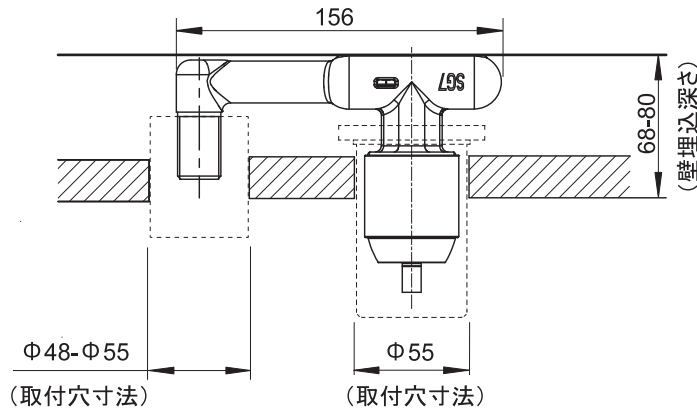

(Rough-in Dimensions):

(Unit): mm

D968C

D968K

D968BTC

※ ロットによって形状が若干変わる場合があります。

Item No.	D968C / D968K / D968BTC
Available Color	クローム / ブラック / ガンメタリック
Materials	Brass
Cartridge	Ceramic cartridge
Pressure	0.1-0.5Mpa、推奨:0.3Mpa
Remarks : 適用品番	D968C / P69182C、P69183C、P69179C、P69227CP、P8173218CP、P8172217CP、P8461217CP D968K / P69179K、F86061K-B、PB8421454BW、P8461217BW、P8173218BW-07、P8369402BW D968BTC / P8369402BTC