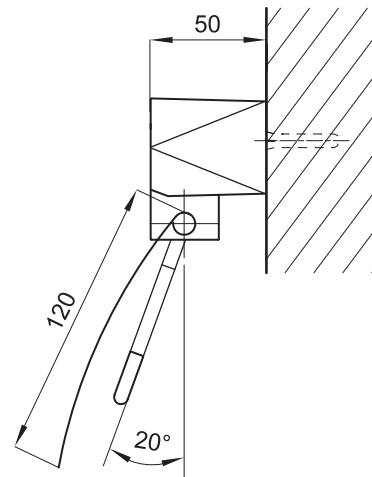

(Rough-in Dimensions):  
(Unit): mm

D7541CP

D7541KVF

Item No.	D7541CP / D7541KVF
Available Color	クローム / ゴールド
Materials	Brass
Remarks : With install screw set.	