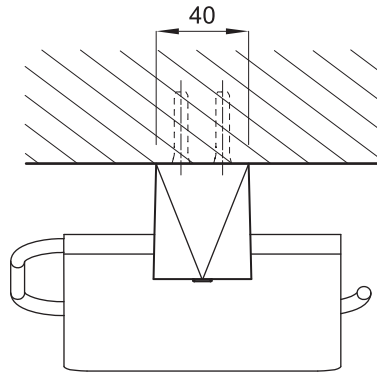

(Rough-in Dimensions):  
(Unit): mm

D7541CP

D7541KVF

Item No.	D7541CP / D7541KVF
Available Color	クローム / ゴールド
Materials	Brass
Remarks : With install screw set.	