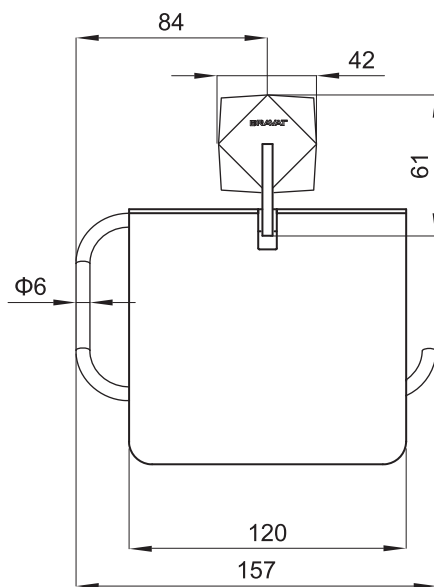

(Rough-in Dimensions):  
(Unit): mm

D7541CP

D7541KVF

Item No.	D7541CP / D7541KVF
Available Color	クローム / ゴールド
Materials	Brass
Remarks : With install screw set.	