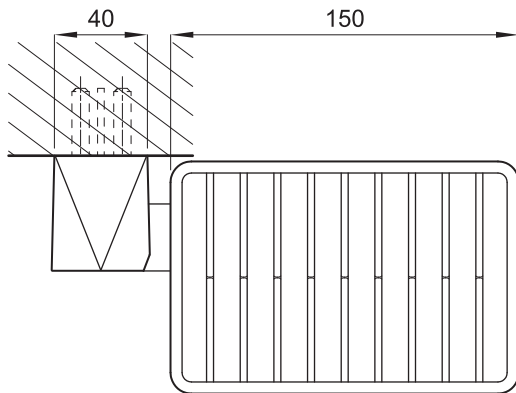

(Rough-in Dimensions):  
(Unit): mm

D7539CP

D7539KVF

Item No.	D7539CP / D7539KVF
Available Color	クローム / ゴールド
Materials	Brass

Remarks : With install screw set.