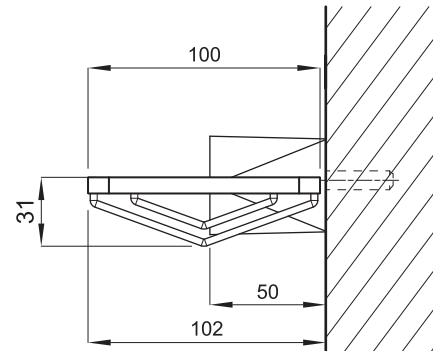

(Rough-in Dimensions):  
(Unit): mm

D7539CP

D7539KVF

Item No.	D7539CP / D7539KVF
Available Color	クローム / ゴールド
Materials	Brass

Remarks : With install screw set.