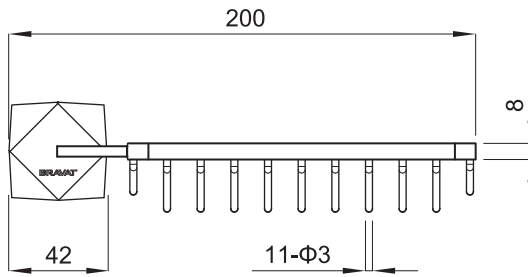

(Rough-in Dimensions):  
(Unit): mm

D7539CP

D7539KVF

Item No.	D7539CP / D7539KVF
Available Color	クローム / ゴールド
Materials	Brass

Remarks : With install screw set.