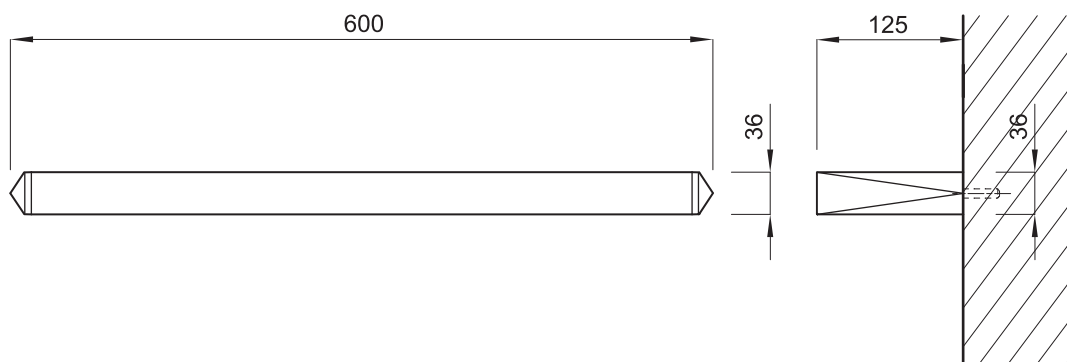

(Rough-in Dimensions):

(Unit): mm

D7535CP

D7535KVF

Item No.	D7535CP / D7535KVF
Available Color	クローム / ゴールド
Materials	Brass
Remarks : With install screw set.	