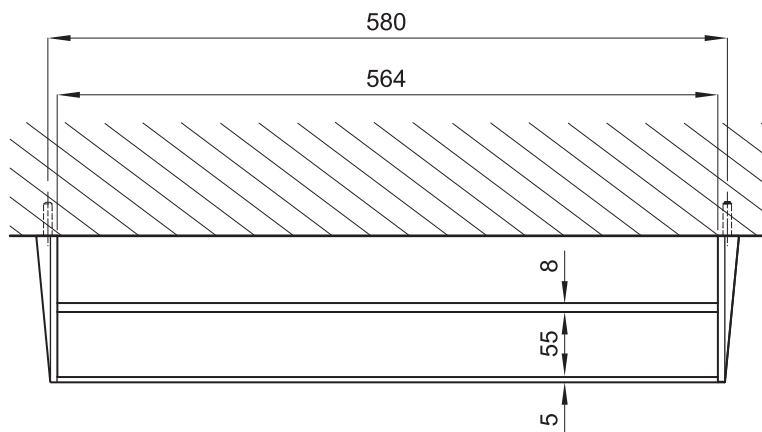

(Rough-in Dimensions):

(Unit): mm

D7535CP

D7535KVF

Item No.	D7535CP / D7535KVF
Available Color	クローム / ゴールド
Materials	Brass
Remarks : With install screw set.	