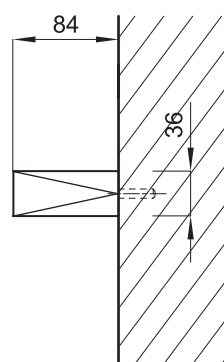

(Rough-in Dimensions):

(Unit): mm

D7534CP

D7534KVF

Item No.	D7534CP / D7534KVF
Available Color	クローム / ゴールド
Materials	Brass
Remarks : With install screw set.	