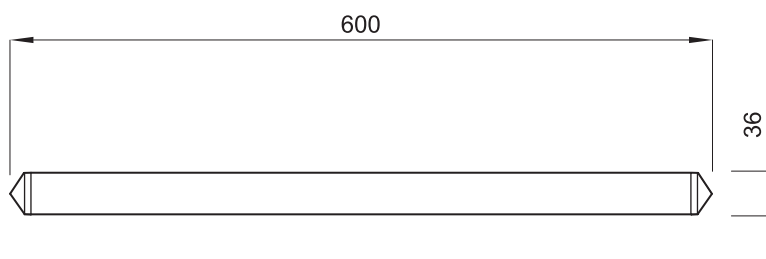

(Rough-in Dimensions):

(Unit): mm

D7534CP

D7534KVF

Item No.	D7534CP / D7534KVF
Available Color	クローム / ゴールド
Materials	Brass
Remarks : With install screw set.	