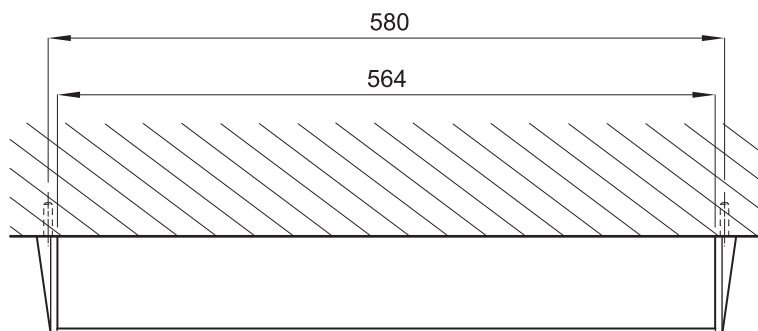

(Rough-in Dimensions):

(Unit): mm

D7534CP

D7534KVF

Item No.	D7534CP / D7534KVF
Available Color	クローム / ゴールド
Materials	Brass
Remarks : With install screw set.	