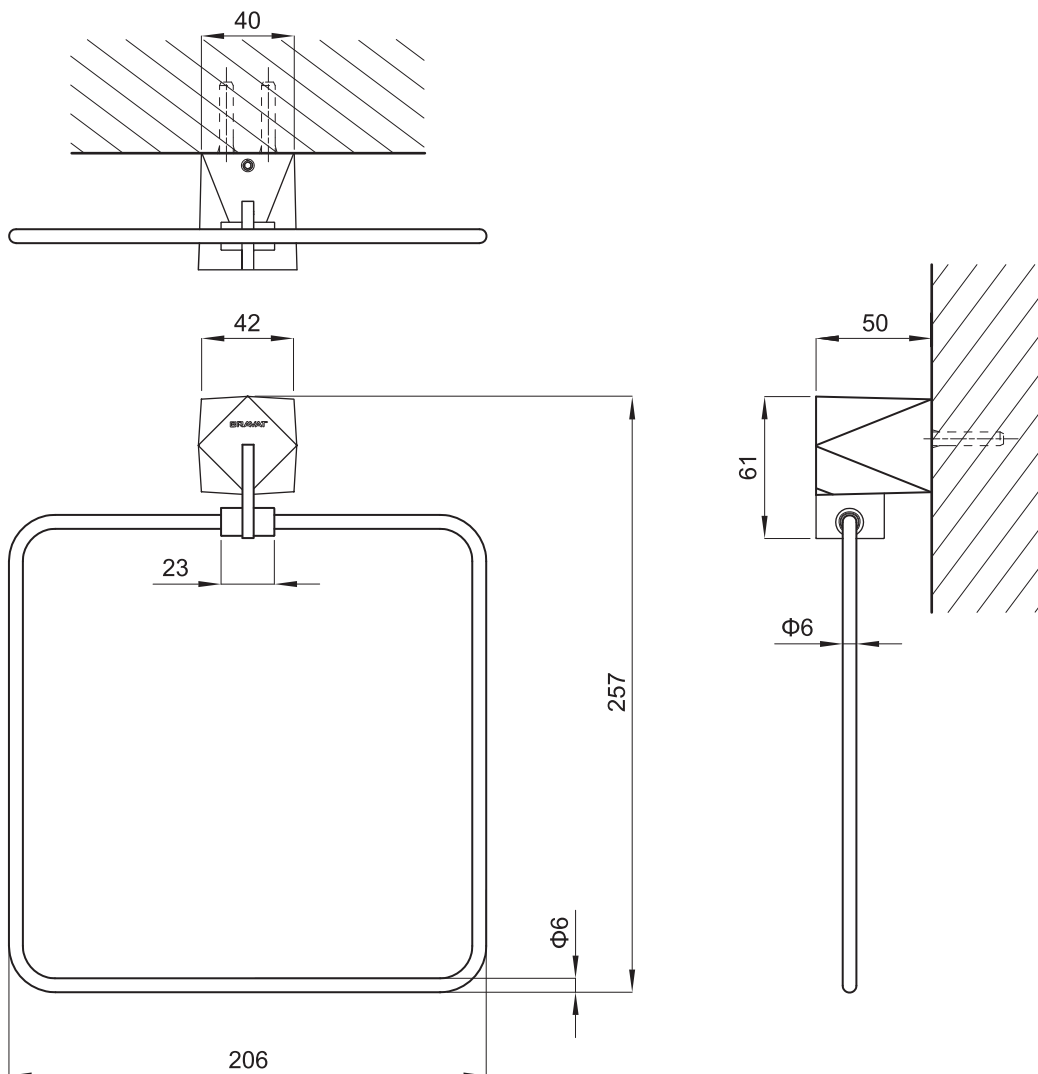

(Rough-in Dimensions):

(Unit): mm

D7533CP

D7533KVF

Item No.	D7533CP / D7533KVF
Available Color	クローム / ゴールド
Materials	Brass
Remarks : With install screw set.	