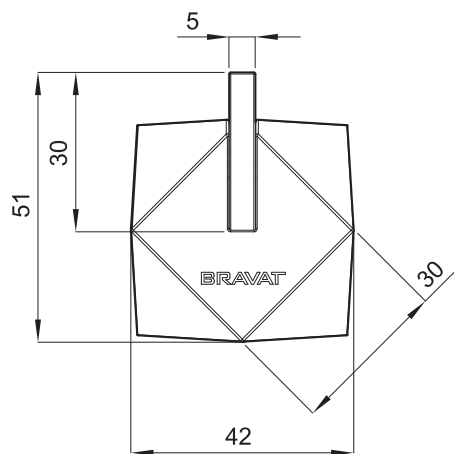

(Rough-in Dimensions):

(Unit): mm

D7532CP

D7532KVF

Item No.	D7532CP / D7532KVF
----------	--------------------

Available Color	クローム / ゴールド
-----------------	-------------

Materials	Brass
-----------	-------

Remarks : With install screw set.