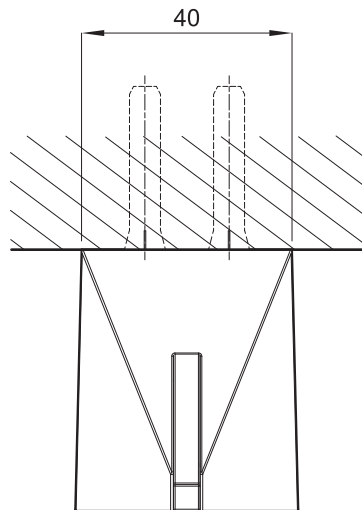

(Rough-in Dimensions):

(Unit): mm

D7532CP

D7532KVF

Item No.	D7532CP / D7532KVF
----------	--------------------

Available Color	クローム / ゴールド
-----------------	-------------

Materials	Brass
-----------	-------

Remarks : With install screw set.