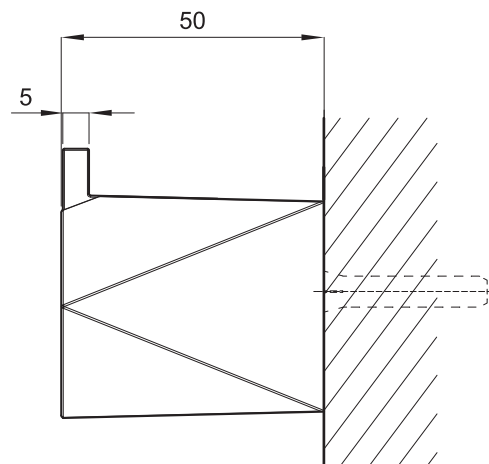

(Rough-in Dimensions):

(Unit): mm

D7532CP

D7532KVF

Item No.	D7532CP / D7532KVF
----------	--------------------

Available Color	クローム / ゴールド
-----------------	-------------

Materials	Brass
-----------	-------