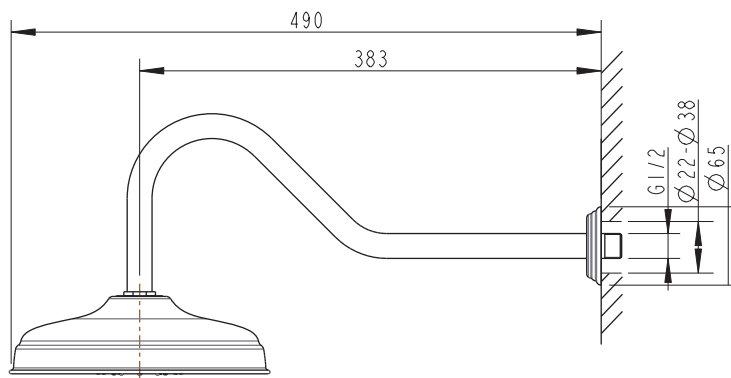

(Rough-in Dimensions):  
(Unit): mm

D276CP

D276BAF

※メーカー責任のもと、製品性能向上のため、常に改良を重ね、予告なく仕様変更される場合があります。

Item No.	D276CP / D276BAF
Available Color	Chrome , Gold
Materials	Brass , ABS
Cartridge	—
Aerator	—
Standard pressure	0.3MPa