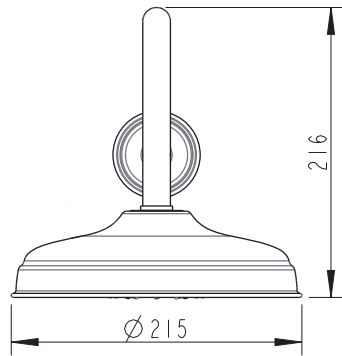

(Rough-in Dimensions):  
(Unit): mm

D276CP

D276BAF

※メーカー責任のもと、製品性能向上のため、常に改良を重ね、予告なく仕様変更される場合があります。

Item No.	D276CP / D276BAF
Available Color	Chrome , Gold
Materials	Brass , ABS
Cartridge	—
Aerator	—
Standard pressure	0.3MPa