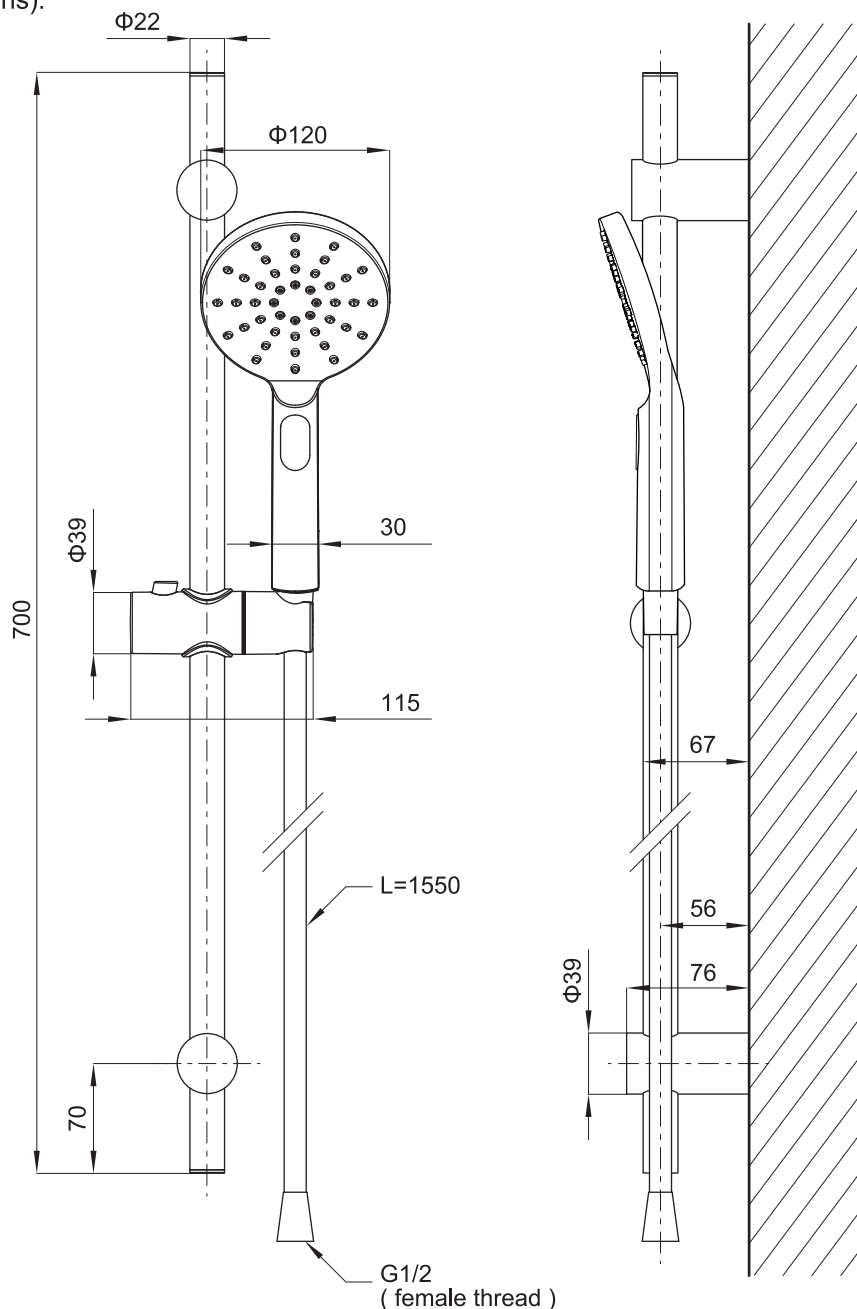

(Rough-in Dimensions):

(Unit): mm

Item No.	D171BW
Available Color	ブラック
Materials	SS、ABS、PVC
Function	3-function Head Shower
Pressure	Pressure range : 0.1-0.5 MPa , Best to use : 0.3 MPa Flow Rate : 9.2 L/min @ 0.3MPa
Remarks	3段階モード搭載。ファンクションスイッチを押して3種類のシャワーモードを切替えます。