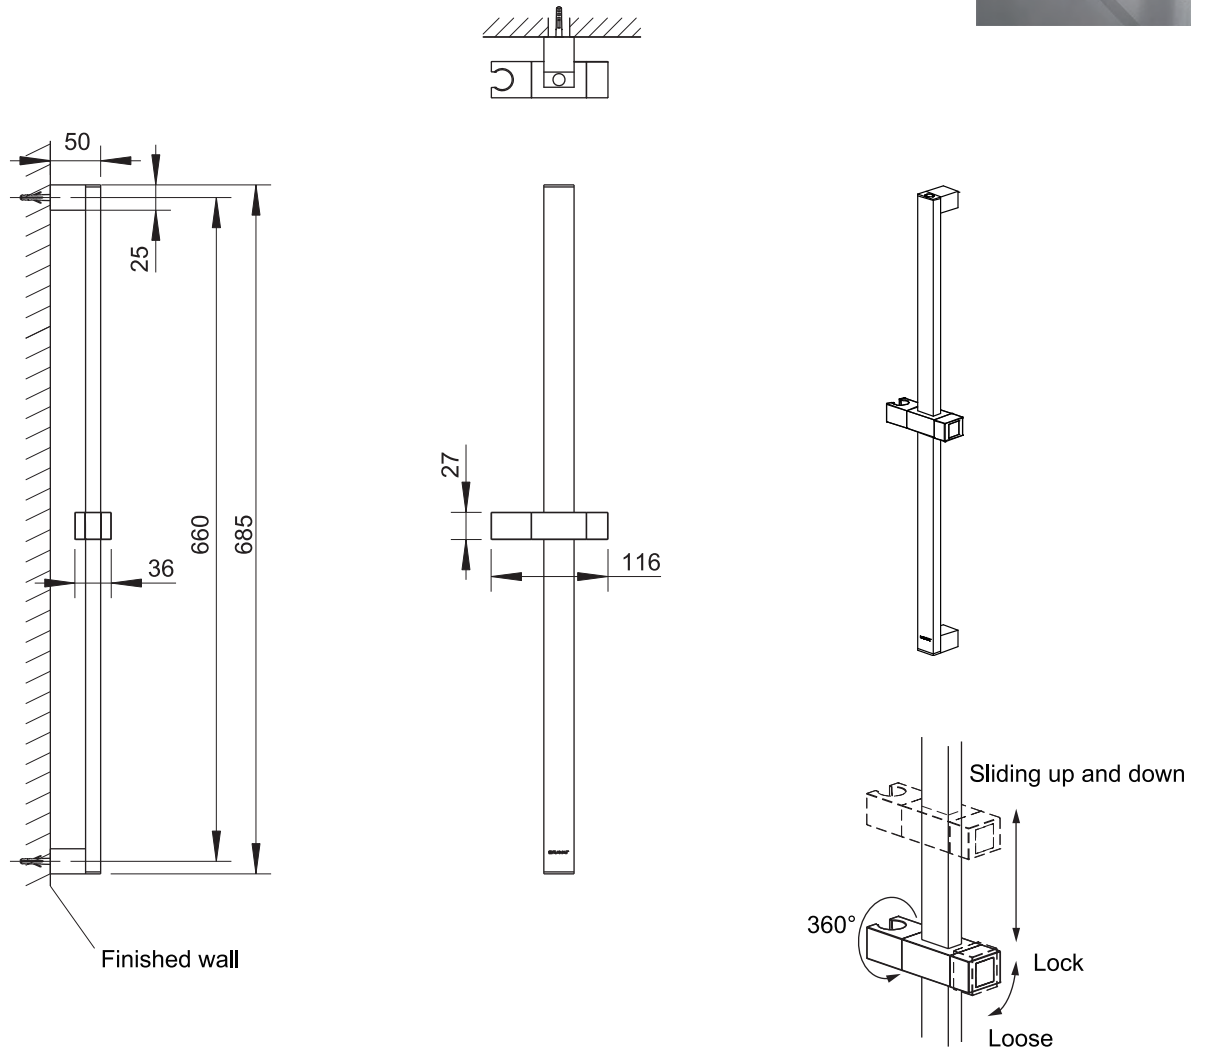

(Rough-in Dimensions):

(Unit): mm

Item No.	D114C
Available Color	クローム
Materials	Brass

Remarks: ハンドシャワーブラケット角度調整機能付き