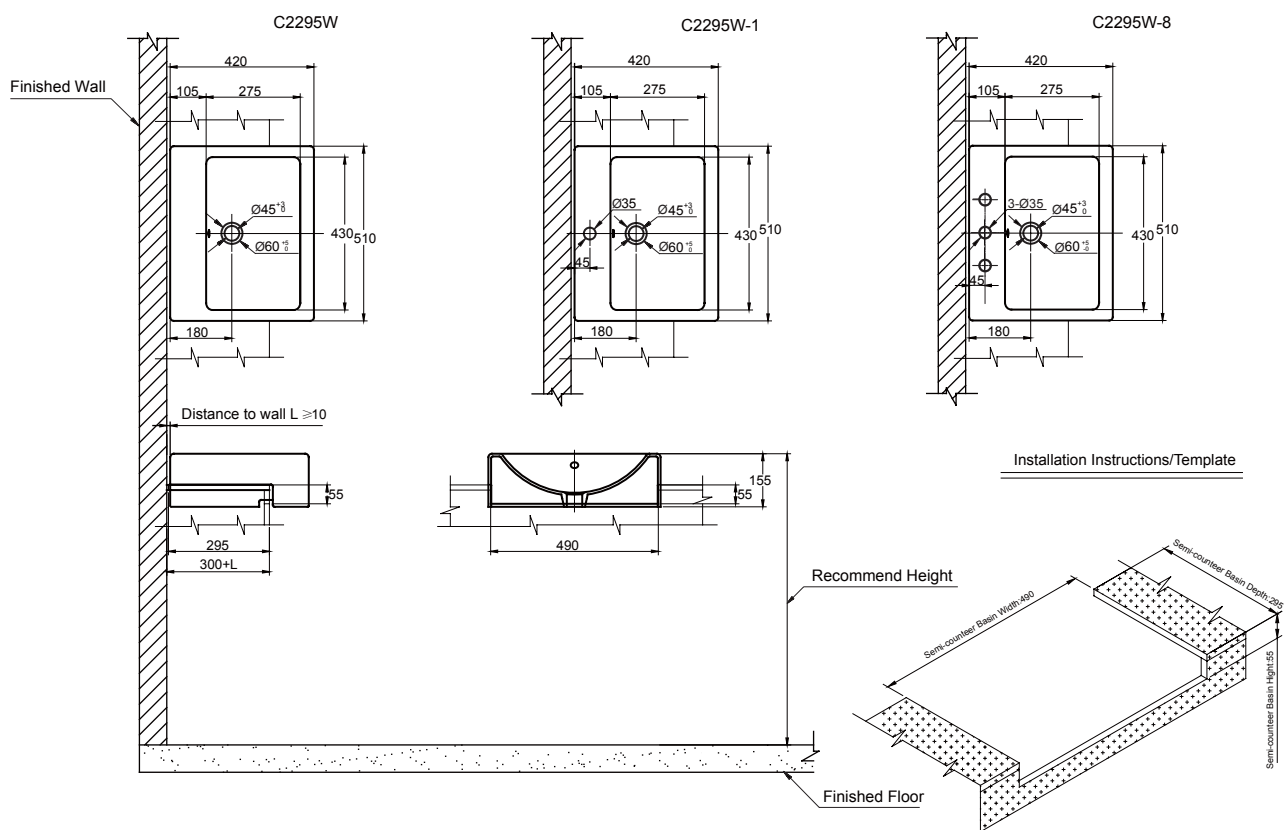

(Rough-In Dimensions):

(Unit):mm

※ 表示寸法は設計寸法です。

陶器製品は寸法公差がございます。必ず現物寸法をお確かめの上、
現物を合わせてカウンターの切込み等施工を行ってください。

Installation Instructions/Template

Item No.	C2295W (No Hole)	C2295W-1(Single Hole)	C2295W-8 (Three Holes)
Basin Capacity	5L	5L	5L
Available Color	White		
Drain Outlet	Drain outlets diameter is 45mm.Recommend to use press Pop-UP P6407C .		
Materials	Vitreous China		