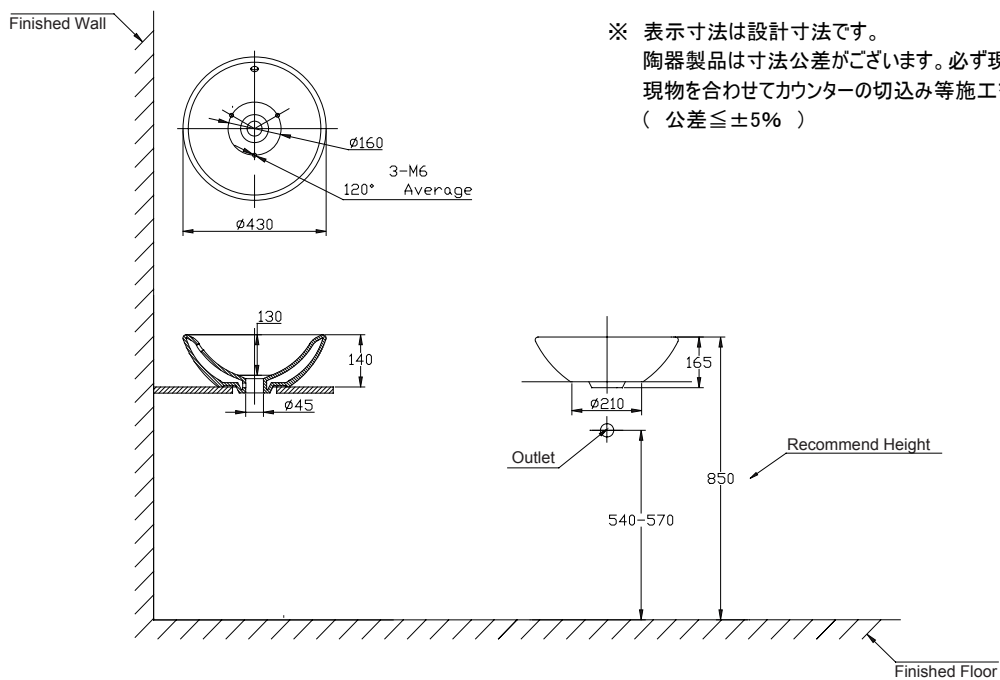

(Rough-In Dimensions):
(Unit):mm

※ 表示寸法は設計寸法です。
陶器製品は寸法公差がございます。必ず現物寸法をお確かめの上、
現物を合わせてカウンターの切込み等施工を行ってください。
(公差 $\leq \pm 5\%$)

Item No.	C2220W
Available Color	White
Materials	Vitreous China
Bowl Capacity	4L
Remarks	Drain outlets diameter is 45mm. Recommend to use press Pop-up P6407C