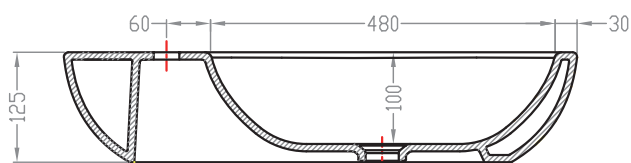

(Rough-in Dimensions):  
(Unit): mm

C22186W-1

※ 表示寸法は設計寸法です。  
陶器製品は寸法公差 (<math>\pm 5\%</math>) がございます。必ず現物寸法をお確かめの上、  
現物に合わせてカウンターの切込み等施工を行ってください。

Item No.	C22186W-1
Available Color	White
Materials	Vitreous China
Warning	Drain outlets diameter is 45mm. Recommend to use press Pop-up P6404C