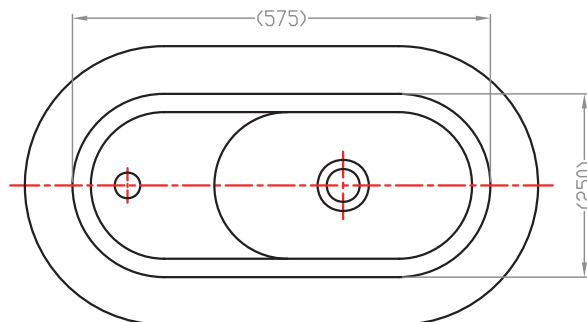

(Rough-in Dimensions):  
(Unit): mm

C22186W-1

※ 表示寸法は設計寸法です。  
陶器製品は寸法公差 (<math>\pm 5\%</math>) がございます。必ず現物寸法をお確かめの上、  
現物に合わせてカウンターの切込み等施工を行ってください。

Item No.	C22186W-1
Available Color	White
Materials	Vitreous China
Warning	Drain outlets diameter is 45mm. Recommend to use press Pop-up P6404C