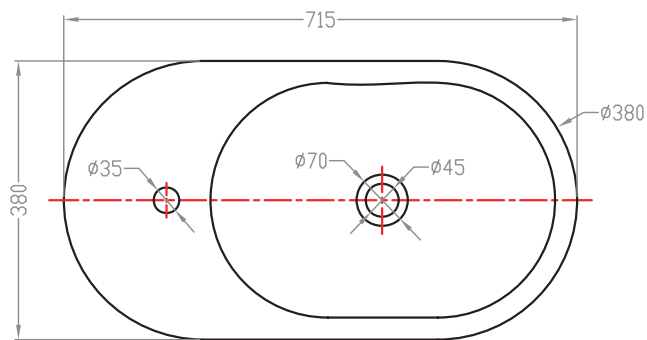

(Rough-in Dimensions):  
(Unit): mm

C22186W-1

※ 表示寸法は設計寸法です。  
陶器製品は寸法公差 (<math>\pm 5\%</math>) がございます。必ず現物寸法をお確かめの上、  
現物に合わせてカウンターの切込み等施工を行ってください。

Item No.	C22186W-1
Available Color	White
Materials	Vitreous China
Warning	Drain outlets diameter is 45mm. Recommend to use press Pop-up P6404C