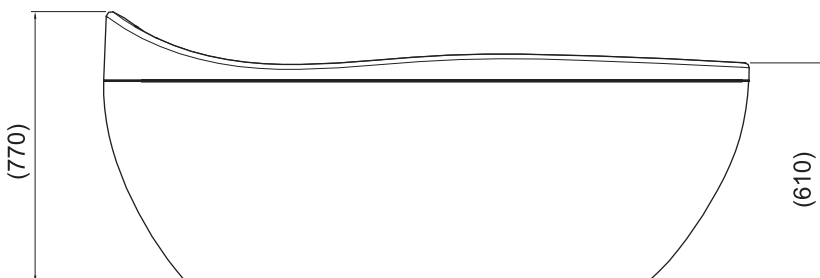

(Rough-in Dimensions):  
(Unit): mm

B25824W-1W

B25824W-1K

Item No.	B25824W-1W / B25824W-1K
Available Color	ホワイト&ホワイト / ホワイト&ブラック
Materials	FRA(アクリル)
Capacity	226 litres to overflow.
Shipping Package	(L)1880X(W)930 X(H) 965 mm, (G.W) : 55 kg