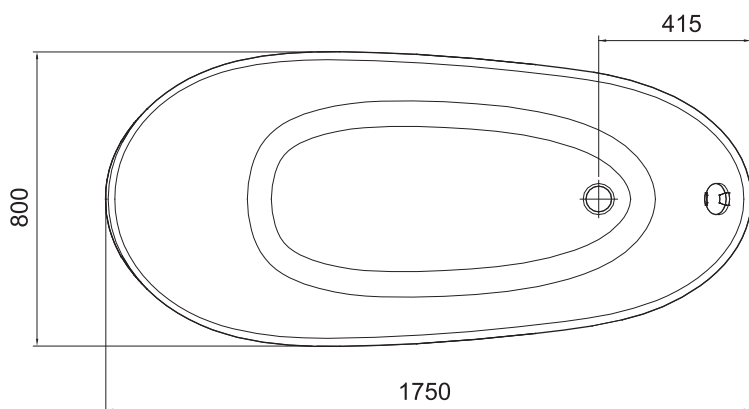

(Rough-in Dimensions):  
(Unit): mm

B25824W-1W

B25824W-1K

Item No.	B25824W-1W / B25824W-1K
Available Color	ホワイト&ホワイト / ホワイト&ブラック
Materials	FRA(アクリル)
Capacity	226 litres to overflow.
Shipping Package	(L)1880X(W)930 X(H) 965 mm, (G.W) : 55 kg