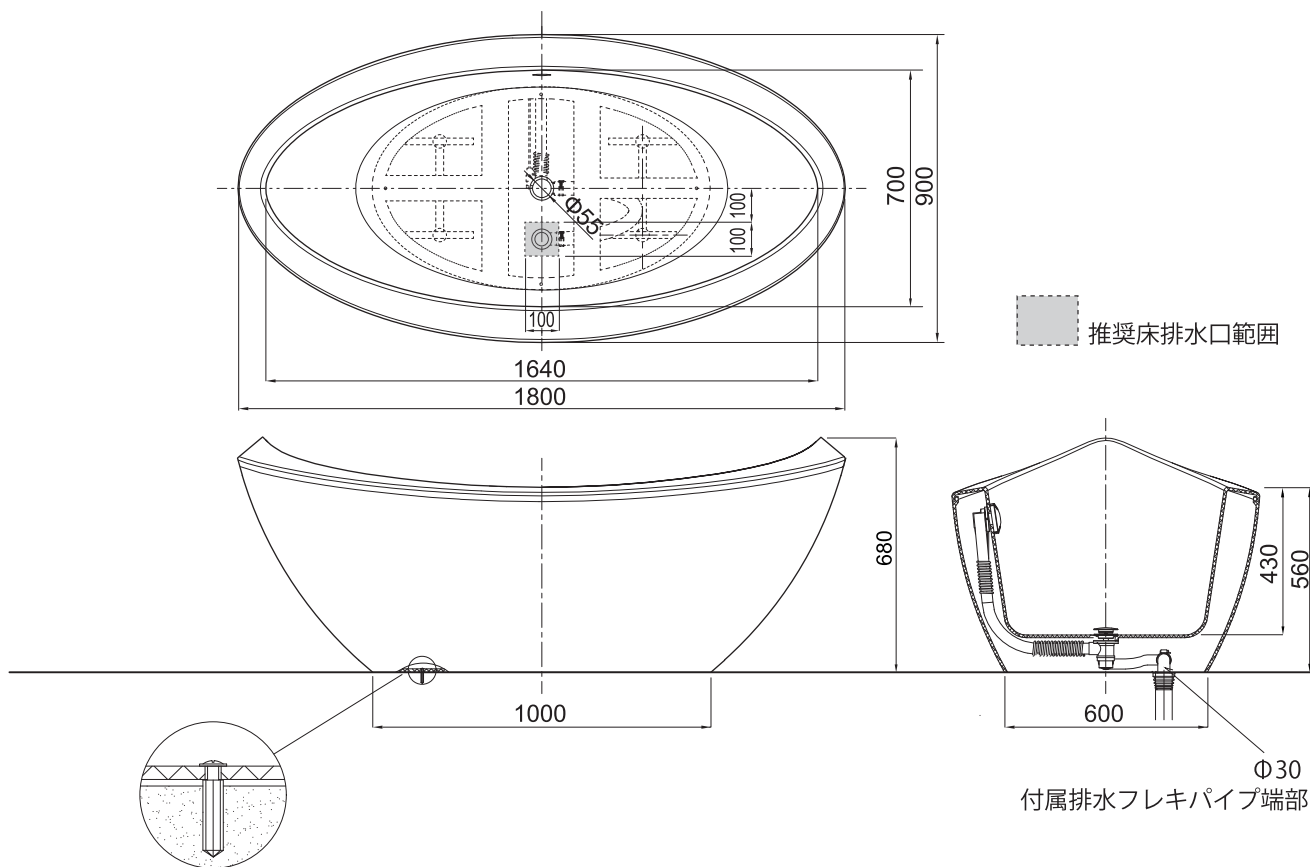

(Rough-in Dimensions):

(Unit): mm

※ サンプル品につき、脚の位置は、  
図面と若干異なる場合があります。  
詳細は、サポートセンターにお問合せ  
下さい。

1800X900X680

Item No.	B25808W-1	
Capacity	215 litres to overflow.	
Available Color	ホワイト	
Materials	Acrylic	
Shipping Package	L1890 x W1000 x H800 (1set / CTN)	G.W : 71 kg

Remarks : Included Pop-up Waste D409C-1 & Pop-up Waste pipe P9098N