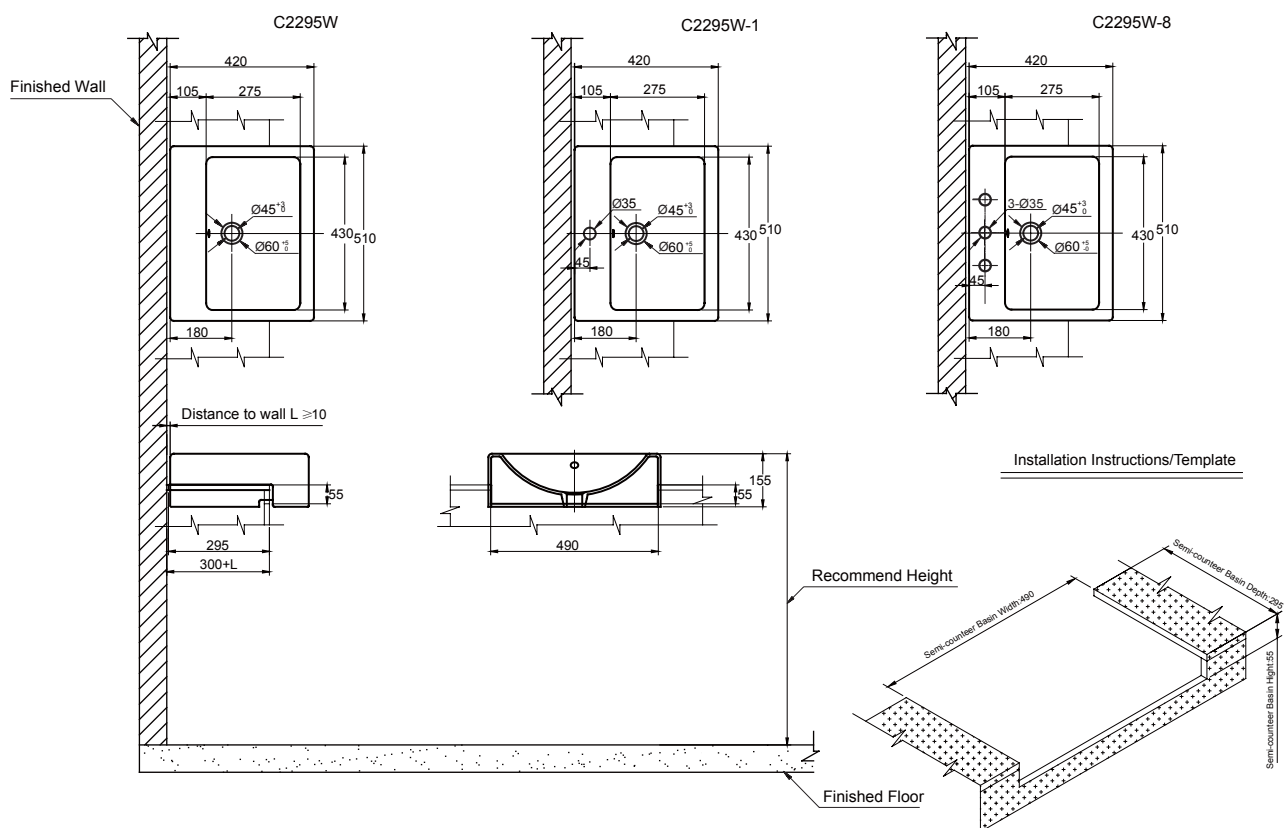

(Rough-In Dimensions):

(Unit):mm

※ 表示寸法は設計寸法です。

陶器製品は寸法公差がございます。必ず現物寸法をお確かめの上、
現物を合わせてカウンターの切込み等施工を行ってください。

Item No.	C2295W (No Hole)	C2295W-1(Single Hole)	C2295W-8 (Three Holes)
Basin Capacity	5L	5L	5L
Available Color	White		
Drain Outlet	Drain outlets diameter is 45mm.Recommend to use press Pop-UP P6407C .		
Materials	Vitreous China		