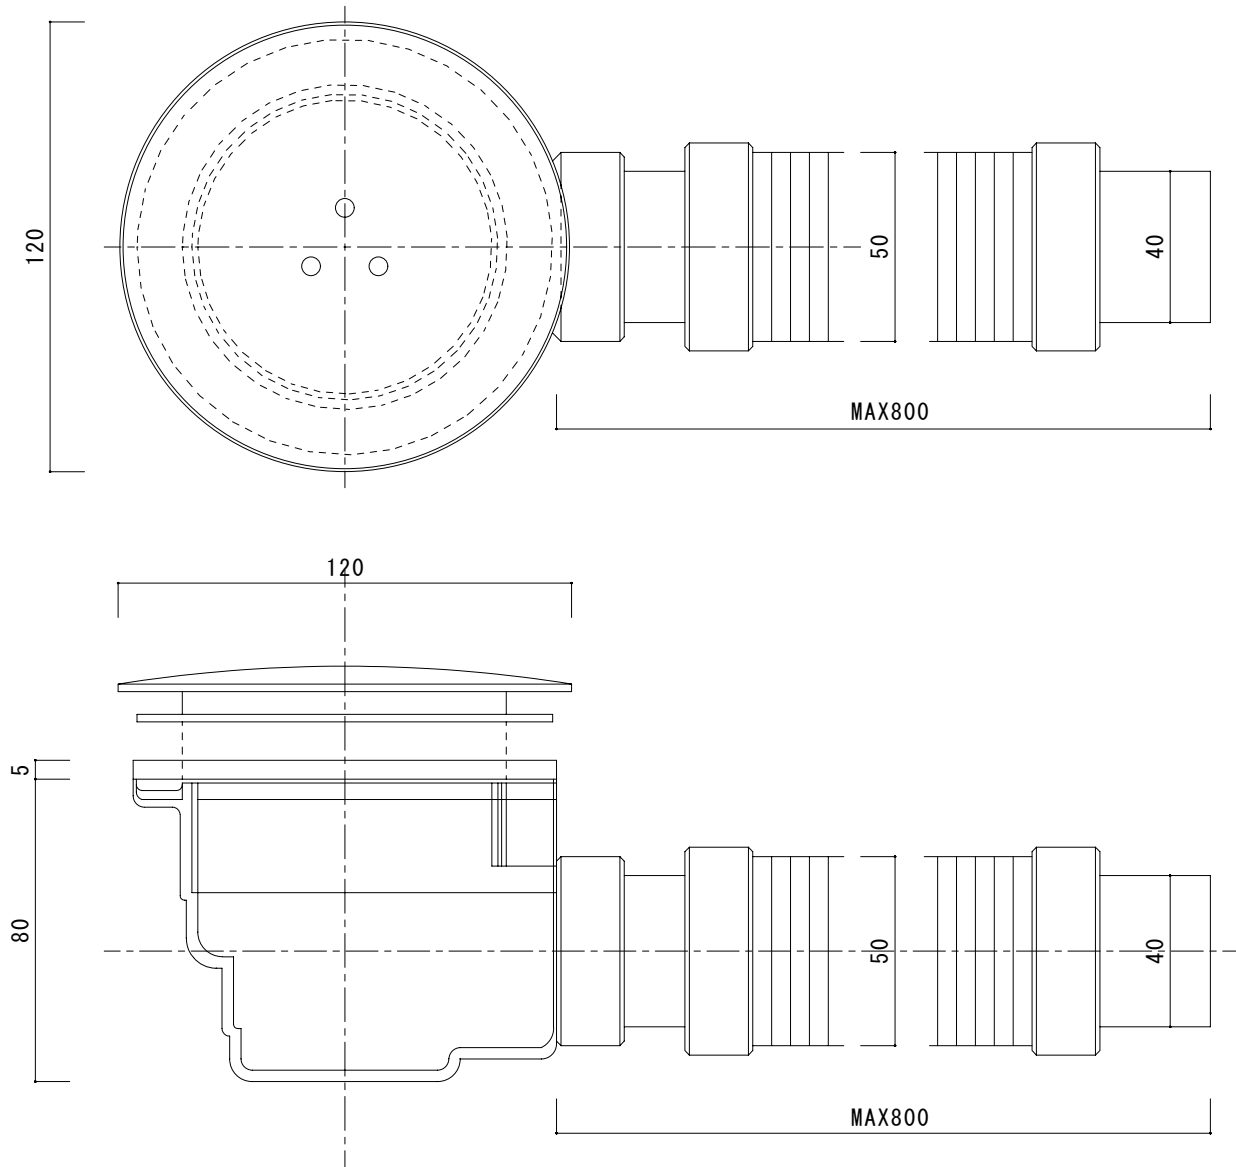

(Rough-In Dimensions):  
(Unit):mm

Item No.	XSQ-01
Available Color	ホワイト
Materials	A B S、クロムメッキ仕上げ