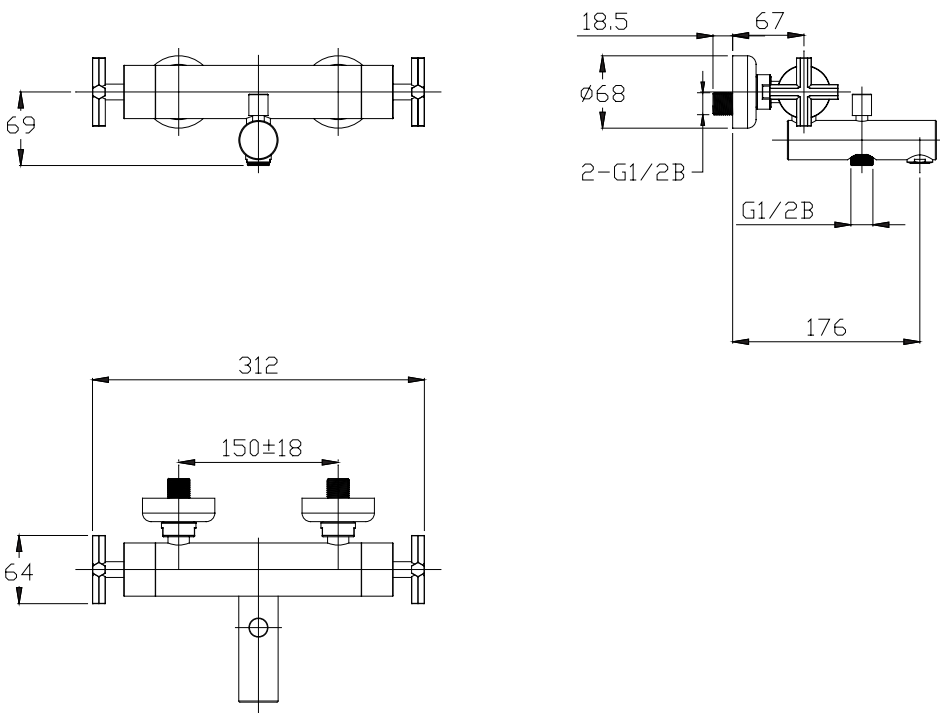

(Rough-In Dimensions):  
(Unit):mm

※ シャワーホースは別売りです。

Item No.	F61050C-01
Available Color	Chrome
Materials	Brass