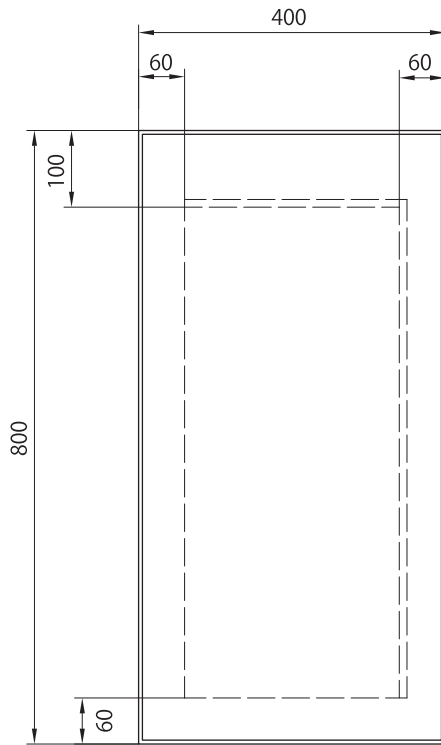

(Rough-in Dimensions):
(Unit): mm

400×800×50mm

Item No.	WMR037W-2-Wh
Available Color	ホワイト
Materials	人工大理石