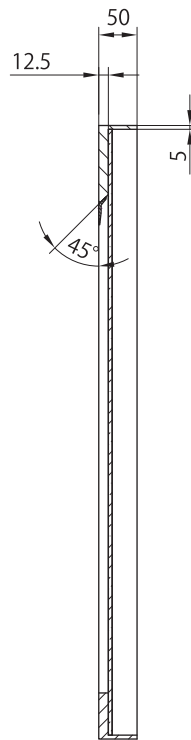

(Rough-in Dimensions):
(Unit): mm

400×800×50mm

Item No.	WMR037W-2-Wh
Available Color	ホワイト
Materials	人工大理石