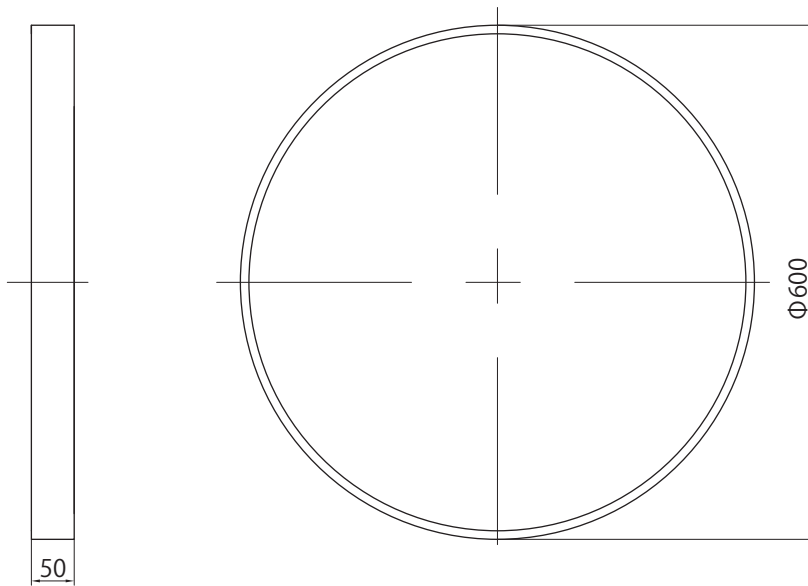

(Rough-in Dimensions):  
(Unit): mm

600×600×50mm

Item No.	WMR004W-2-Wh
Available Color	ホワイト
Materials	人工大理石