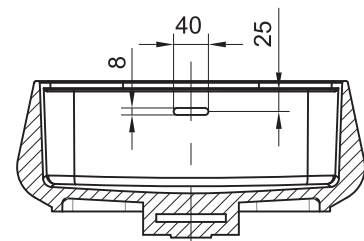

(Rough-in Dimensions):

(Unit): mm

水栓金具は付属されません

※ 表示寸法は設計寸法です。
必ず現物寸法をお確かめのうえ、現物に合わせてカウンターの切込み等施工を行ってください。

Item No.	WCB671W-Wh
Available Color	ホワイト / 艶なし
Materials / Weight	人工大理石 (MMA樹脂) / NW : 11kg
Max water Capacity	11.5L
Remarks :	<ul style="list-style-type: none"> ■ プッシュ式ポップアップ付き (排水栓 : 人工大理石 (MMA樹脂) / マットホワイト) ■ オーバーフローあり