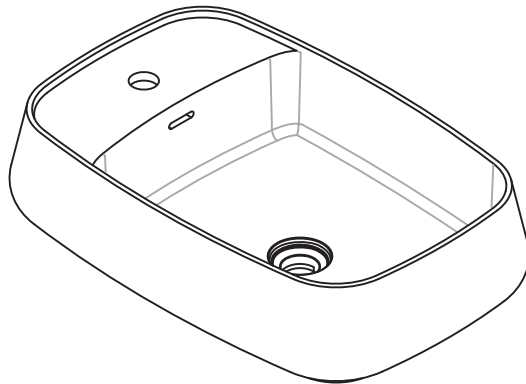

(Rough-in Dimensions):

(Unit): mm

水栓金具は付属されません

※ 表示寸法は設計寸法です。
必ず現物寸法をお確かめのうえ、現物に合わせてカウンターの切込み等施工を行ってください。

Item No.	WCB671W-Wh
Available Color	ホワイト / 艶なし
Materials / Weight	人工大理石 (MMA樹脂) / NW : 11kg
Max water Capacity	11.5L
Remarks :	<ul style="list-style-type: none"> ■ プッシュ式ポップアップ付き (排水栓 : 人工大理石 (MMA樹脂) / マットホワイト) ■ オーバーフローあり