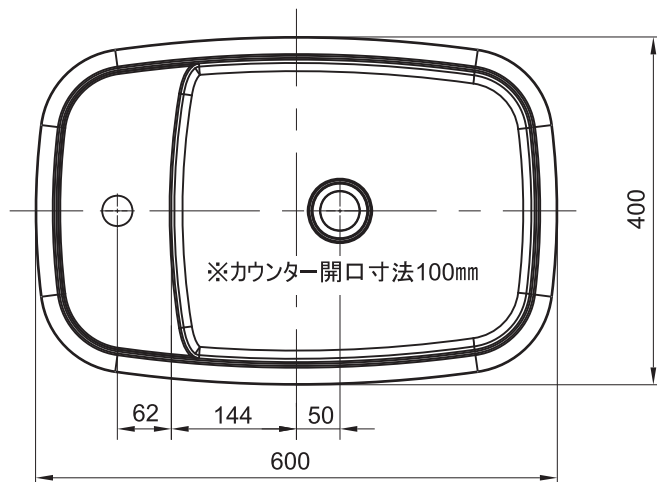

(Rough-in Dimensions):

(Unit): mm

水栓金具は付属されません

※ 表示寸法は設計寸法です。
必ず現物寸法をお確かめのうえ、現物に合わせてカウンターの切込み等施工を行ってください。

Item No.	WCB671W-Wh
Available Color	ホワイト / 艶なし
Materials / Weight	人工大理石 (MMA樹脂) / NW : 11kg
Max water Capacity	11.5L
Remarks :	<ul style="list-style-type: none"> ■ プッシュ式ポップアップ付き (排水栓 : 人工大理石 (MMA樹脂) / マットホワイト) ■ オーバーフローあり