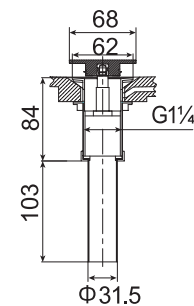

(Rough-in Dimensions):

(Unit): mm

水栓金具は付属されません

※ 表示寸法は設計寸法です。
必ず現物寸法をお確かめのうえ、現物に合わせてカウンターの切込み等施工を行ってください。

Item No.	WCB671W-Wh
Available Color	ホワイト / 艶なし
Materials / Weight	人工大理石 (MMA樹脂) / NW : 11kg
Max water Capacity	11.5L
Remarks :	<ul style="list-style-type: none"> ■ プッシュ式ポップアップ付き (排水栓 : 人工大理石 (MMA樹脂) / マットホワイト) ■ オーバーフローあり