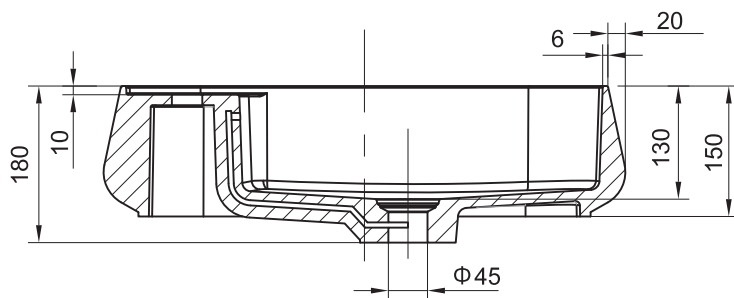

(Rough-in Dimensions):

(Unit): mm

水栓金具は付属されません

※ 表示寸法は設計寸法です。
必ず現物寸法をお確かめのうえ、現物に合わせてカウンターの切込み等施工を行ってください。

Item No.	WCB671W-Wh
Available Color	ホワイト / 艶なし
Materials / Weight	人工大理石 (MMA樹脂) / NW : 11kg
Max water Capacity	11.5L
Remarks :	<ul style="list-style-type: none"> ■ プッシュ式ポップアップ付き (排水栓 : 人工大理石 (MMA樹脂) / マットホワイト) ■ オーバーフローあり