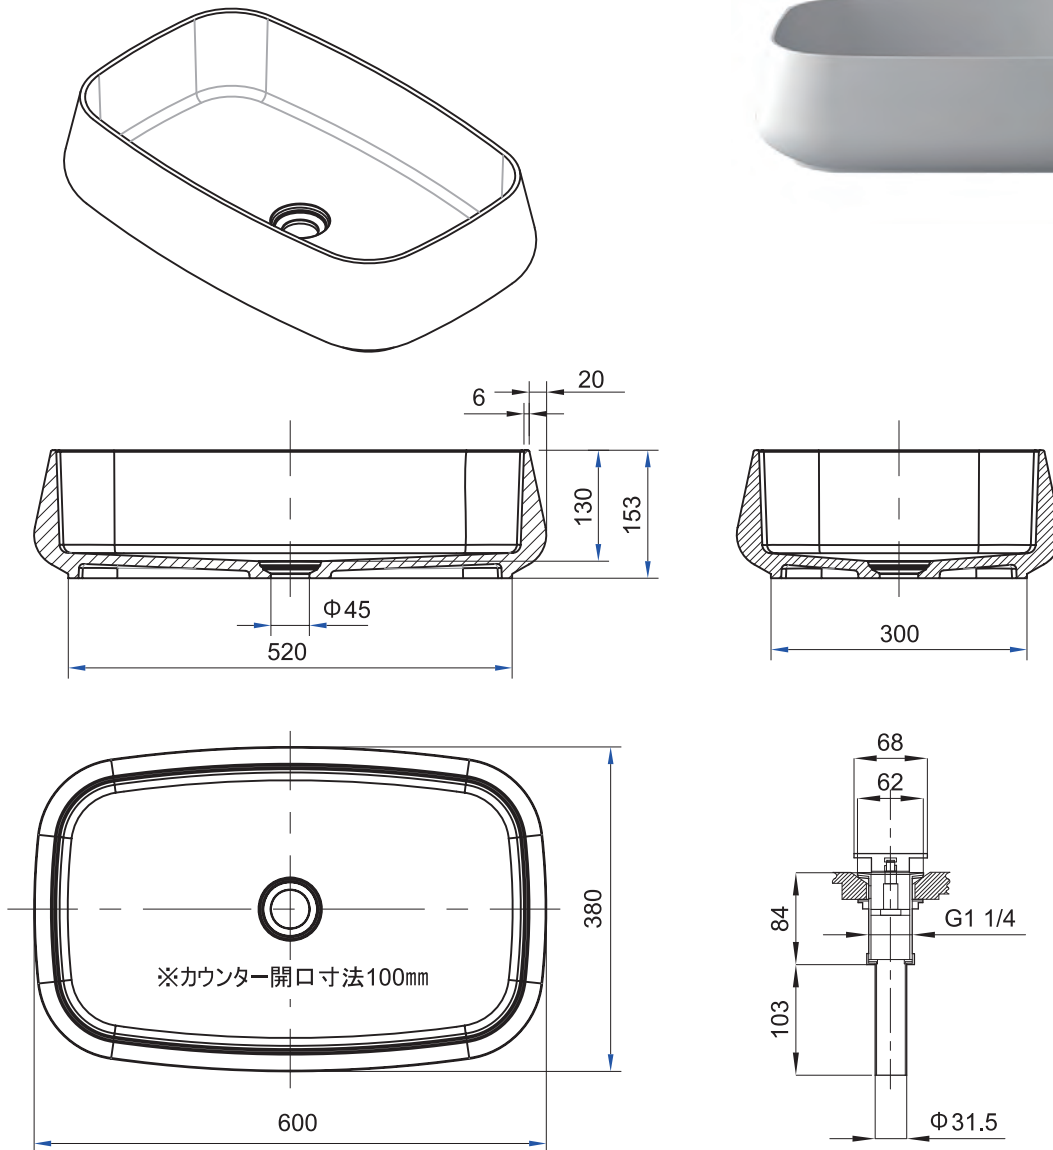

(Rough-in Dimensions):

(Unit): mm

※ 表示寸法は設計寸法です。
必ず現物寸法をお確かめのうえ、現物に合わせてカウンターの切込み等施工を行ってください。

Item No.	WCB668W-Wh
Available Color	ホワイト / 艶なし
Materials / Weight	人工大理石 (MMA樹脂) / NW : 10kg
Max water Capacity	20L
Remarks :	<ul style="list-style-type: none"> ■ プッシュ式ポップアップ付き (排水栓 : 人工大理石 (MMA樹脂) / マットホワイト) ■ オーバーフローなし