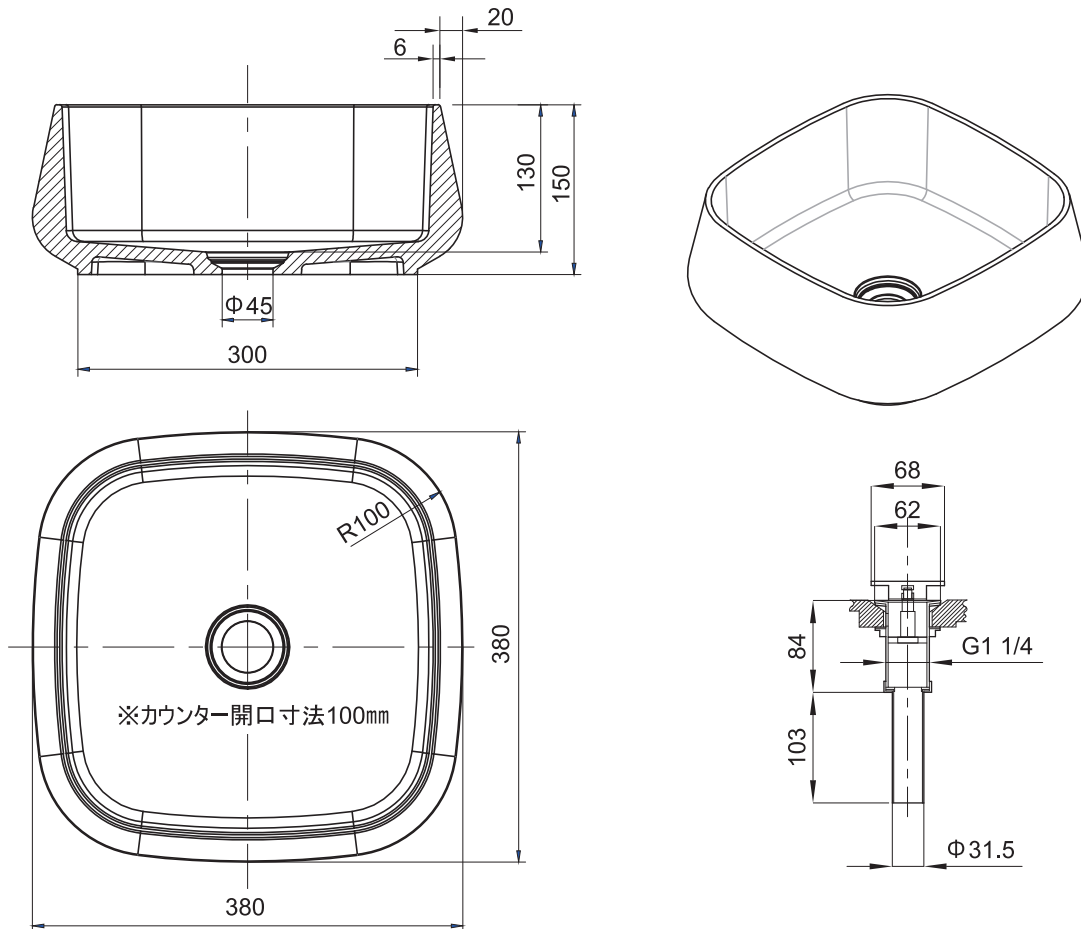

(Rough-in Dimensions):

(Unit): mm

※ 表示寸法は設計寸法です。
必ず現物寸法をお確かめのうえ、現物に合わせてカウンターの切込み等施工を行ってください。

Item No.	WCB666W-Wh
Available Color	ホワイト / 艶なし
Materials / Weight	人工大理石 (MMA樹脂) / NW : 8kg
Max water Capacity	12L
Remarks :	<ul style="list-style-type: none"> ■ プッシュ式ポップアップ付き (排水栓 : 人工大理石 (MMA樹脂) / マットホワイト) ■ オーバーフローなし