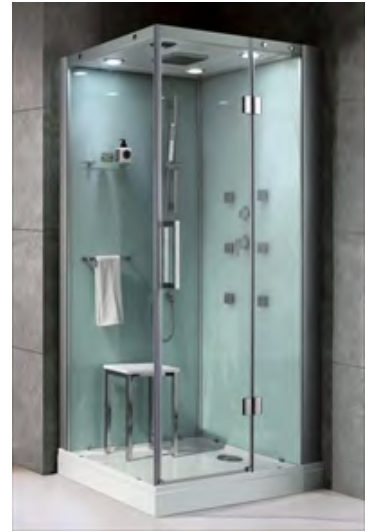

(Rough-In Dimensions):

(Unit):mm

Item No.	SC18-1090R-White / SC18-1090R-Black / SC-18-1090R-Blue / SC18-1090R-Red
Available Color	ホワイト、ブラック、ブルー、レッド
Materials	本体：強化ガラス8mm、防水パン：アクリル
Remarks	換気扇、照明/LED、レインシャワー、ハンドシャワー、ボディシャワー、チェア、シェルフ、タオルハンガー