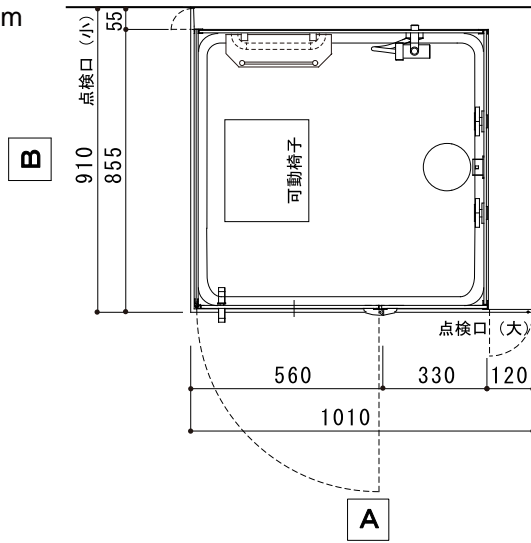

(Rough-In Dimensions):

(Unit):mm

Item No.	SC18-1090R-White / SC18-1090R-Black / SC-18-1090R-Blue / SC18-1090R-Red
Available Color	ホワイト、ブラック、ブルー、レッド
Materials	本体：強化ガラス8mm、防水パン：アクリル
Remarks	換気扇、照明/LED、レインシャワー、ハンドシャワー、ボディシャワー、チェア、シェルフ、タオルハンガー