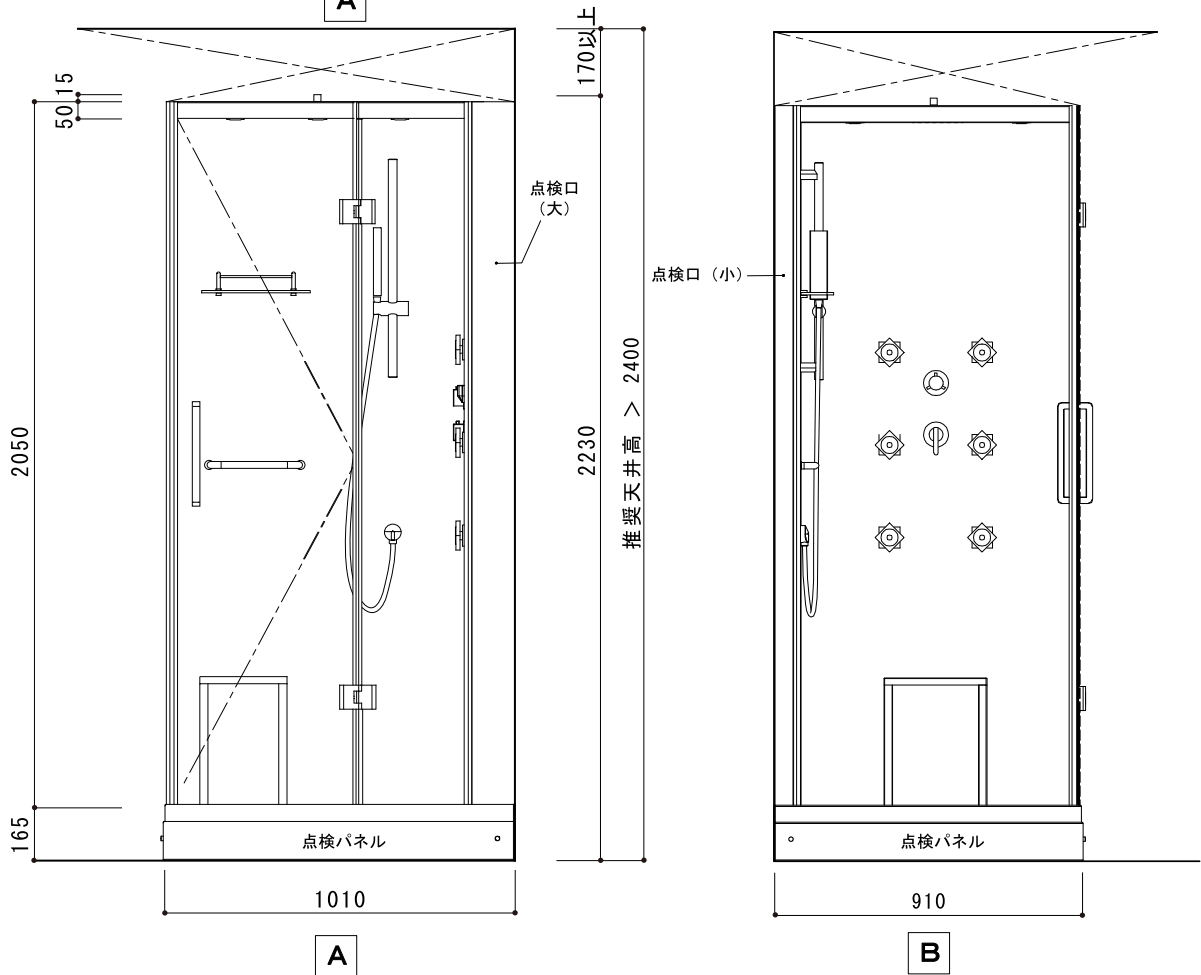

(Rough-In Dimensions):

(Unit):mm

Item No.	SC18-1090R-White / SC18-1090R-Black / SC-18-1090R-Blue / SC18-1090R-Red
Available Color	ホワイト、ブラック、ブルー、レッド
Materials	本体：強化ガラス8mm、防水パン：アクリル
Remarks	換気扇、照明/LED、レインシャワー、ハンドシャワー、ボディシャワー、チェア、シェルフ、タオルハンガー