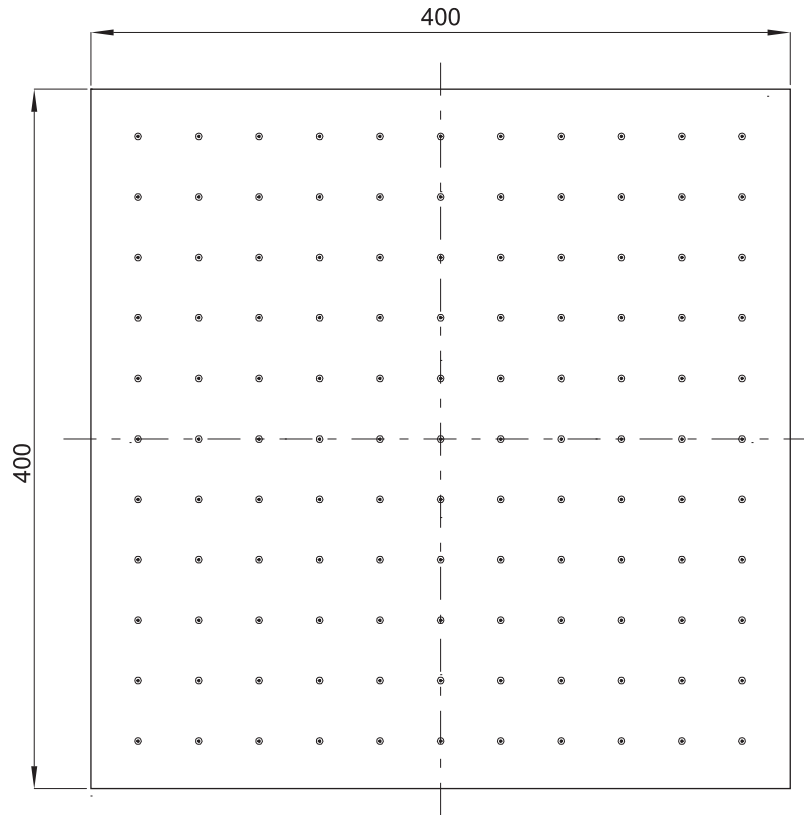

(Rough-in Dimensions):

(Unit): mm

Item No.	NP7055C
Available Color	クローム
Materials	Brass
Function	-
Pressure	Pressure range : 0.1-0.5MPa , Best to use : 0.3MPa

Remarks : シャワー穴にカルキなどの塊が詰まった場合は、ラバーチップの先端を指ではじけば簡単に除去できます。