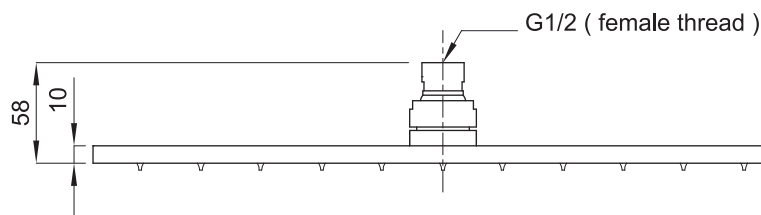

(Rough-in Dimensions):

(Unit): mm

Item No.	NP7055C
Available Color	クローム
Materials	Brass
Function	-
Pressure	Pressure range : 0.1-0.5MPa , Best to use : 0.3MPa

Remarks : シャワー穴にカルキなどの塊が詰まった場合は、ラバーチップの先端を指ではじけば簡単に除去できます。