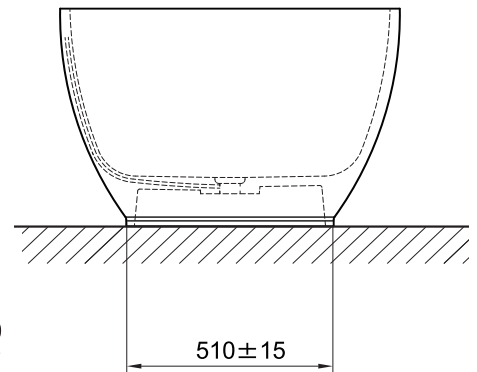

(Rough-in Dimensions):

(Unit): mm

※ 表示寸法は設計寸法です。

※ ( ) 寸法は参考寸法です。

1710×835×535

Item No.	NB26702W-1
Available Color	ホワイト
Materials	Solid Surface
Capacity	Litres to overflow : 286 L
Shopping Package	L 1850 × W 940 × H 720 mm (1set/1CTN) 、 G.W 171 kg
Remarks	プッシュ式ポップアップ:ND9109W、排水パイプ:ND9106N(L=500)付属 ※トラップ機能なし