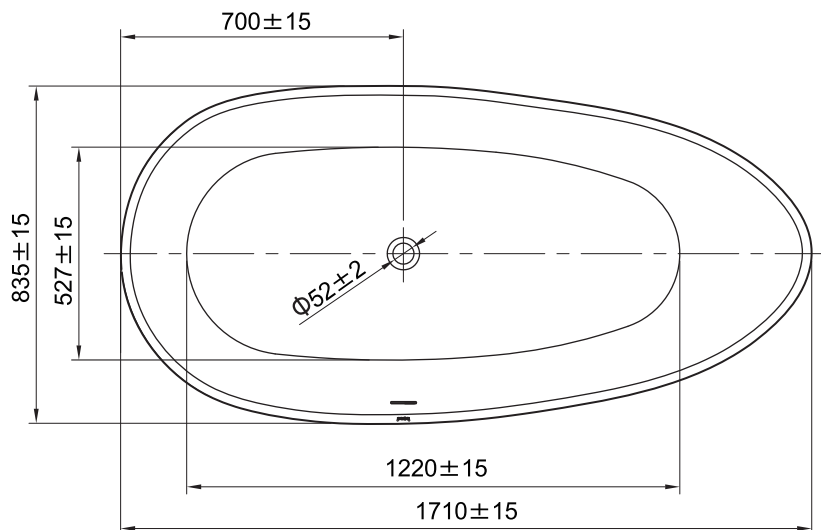

(Rough-in Dimensions):

(Unit): mm

※ 表示寸法は設計寸法です。

※ ( ) 寸法は参考寸法です。

1710×835×535

Item No.	NB26702W-1
Available Color	ホワイト
Materials	Solid Surface
Capacity	Litres to overflow : 286 L
Shopping Package	L 1850 × W 940 × H 720 mm (1set/1CTN) 、 G.W 171 kg
Remarks	プッシュ式ポップアップ:ND9109W、排水パイプ:ND9106N(L=500)付属 ※トラップ機能なし