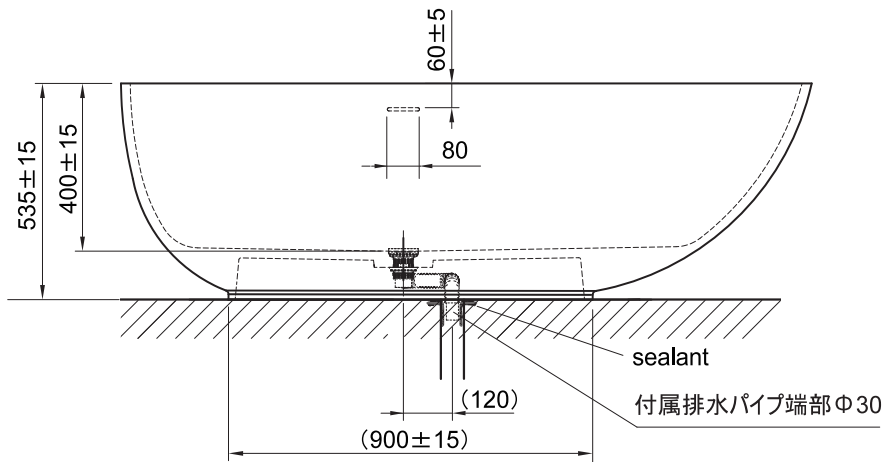

(Rough-in Dimensions):

(Unit): mm

※ 表示寸法は設計寸法です。

※ ( ) 寸法は参考寸法です。

1710×835×535

Item No.	NB26702W-1
Available Color	ホワイト
Materials	Solid Surface
Capacity	Litres to overflow : 286 L
Shopping Package	L 1850 × W 940 × H 720 mm (1set/1CTN) 、 G.W 171 kg
Remarks	プッシュ式ポップアップ:ND9109W、排水パイプ:ND9106N(L=500)付属 ※トラップ機能なし